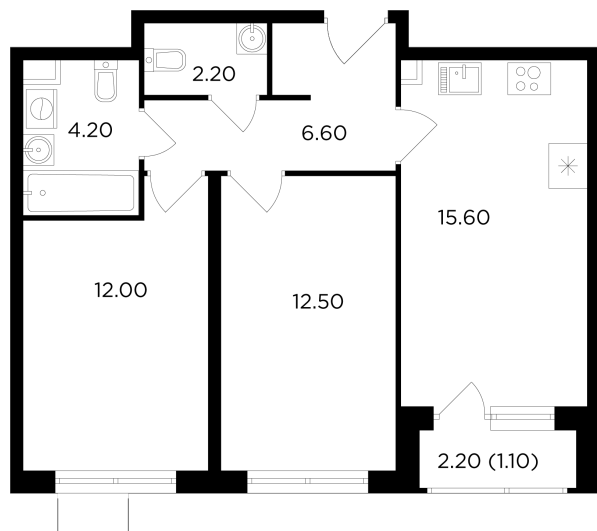

## С мебелью

+7 (495) 500-00-04

[ingrad.ru](http://ingrad.ru)

**2-комн. квартира №101, 54м<sup>2</sup>**

ЖК Миловидное,  
Корпус 1, Секция 1, Этаж 12 из 17

**12 090 000₽**

223 788₽/м<sup>2</sup>

● м. «Домодедовская»