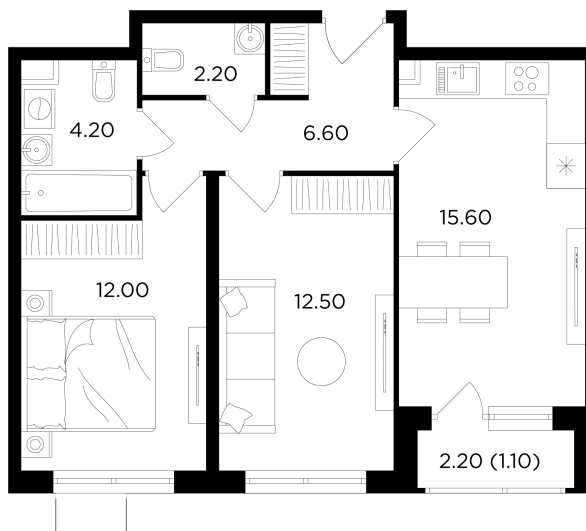

## Планировка

## С мебелью

+7 (495) 500-00-04

[ingrad.ru](http://ingrad.ru)

**2-комн. квартира №101, 54м<sup>2</sup>**

ЖК Миловидное,  
Корпус 1, Секция 1, Этаж 12 из 17

**12 090 000₽**

223 788₽/м<sup>2</sup>

● м. «Домодедовская»