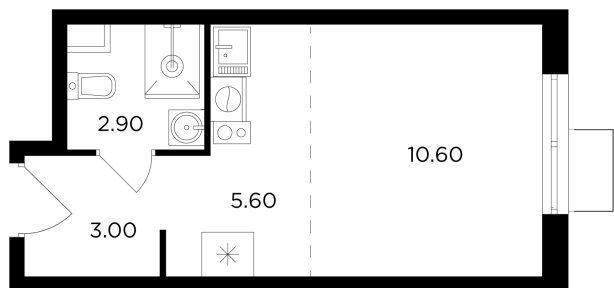

Планировка

С мебелью

+7 (495) 500-00-04

ingrad.ru

1-комн. квартира №346, 22.1м²

ЖК Миловидное,
Корпус 1, Секция 3, Этаж 2 из 17

5 849 870₽

264 700₽/м²

● М Домодедовская

Отделка

Без отделки

Ввод

IV квартал 2024

Европейская планировка

На этаже

На генплане