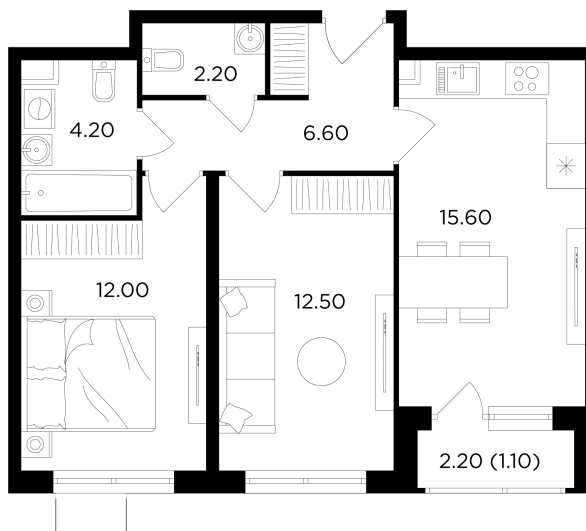

Планировка

С мебелью

+7 (495) 500-00-04

ingrad.ru

2-комн. квартира №51, 54.2м²

ЖК Миловидное,
Корпус 1, Секция 1, Этаж 7 из 17

12 183 980₽ ~~14 167 419₽~~

224 797₽/м²

● М Домодедовская

Отделка

Без отделки

Ввод

IV квартал 2024

На этаже

На генплане

Классическая планировка Лоджия Гостевой санузел