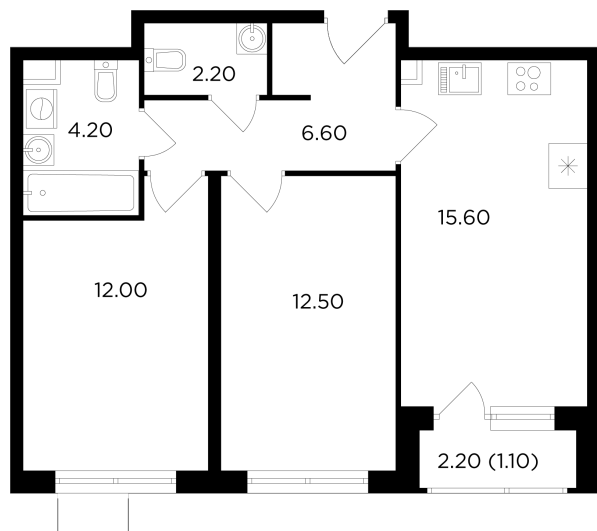

Планировка

С мебелью

+7 (495) 500-00-04

ingrad.ru

2-комн. квартира №51, 54.2м²

ЖК Миловидное,
Корпус 1, Секция 1, Этаж 7 из 17

12 183 980₽ ~~14 167 419₽~~

224 797₽/м²

● М Домодедовская

Отделка

Без отделки

Ввод

IV квартал 2024

На этаже

На генплане

Классическая планировка Лоджия Гостевой санузел