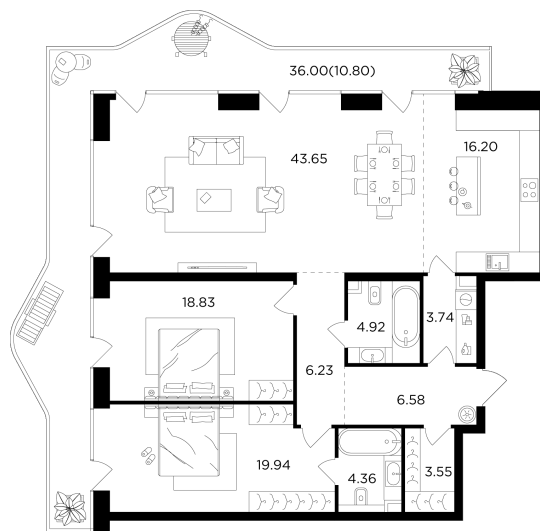

Планировка

С мебелью

+7 (495) 500-00-04

ingrad.ru

3-комн. квартира №622, 139.1м²

ЖК FORIVER,
Корпус 4, Секция 10, Этаж 18 из 19

80 624 376₽

579 614₽/м²

● М Автозаводская

Отделка

Без отделки

Ввод

Дом сдан

На этаже

На генплане

Европейская планировка