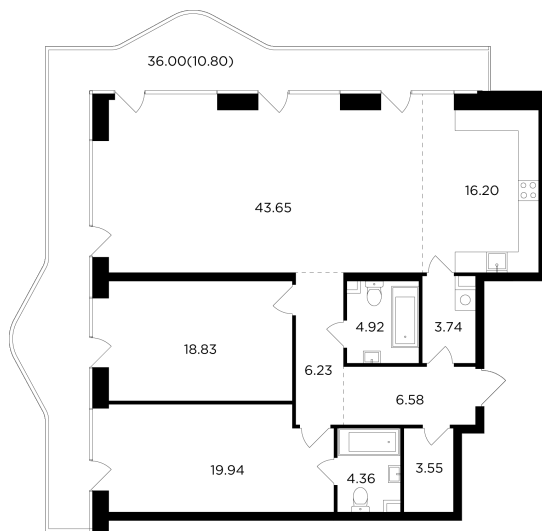

Планировка

С мебелью

+7 (495) 500-00-04

ingrad.ru

3-комн. квартира №622, 139.1м²

ЖК FORIVER,
Корпус 4, Секция 10, Этаж 18 из 19

80 624 376₽

579 614₽/м²

● М Автозаводская

Отделка

Без отделки

Ввод

Дом сдан

На этаже

На генплане

Европейская планировка