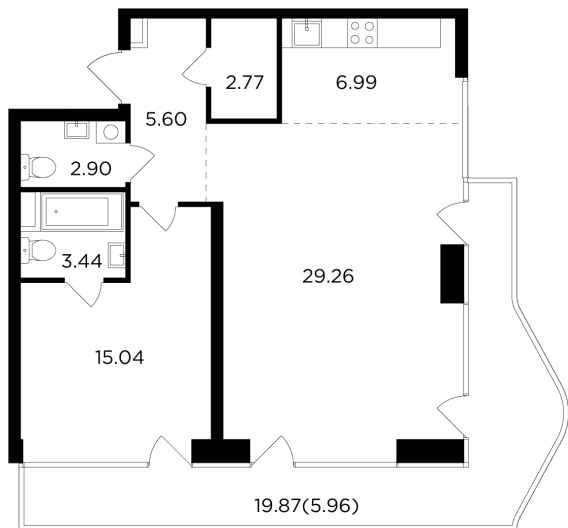

Планировка

С мебелью

+7 (495) 500-00-04

ingrad.ru

2-комн. квартира №620, 72м²

ЖК FORIVER,
Корпус 4, Секция 10, Этаж 18 из 19

41 250 000₽

572 867₽/м²

● м. «Автозаводская»

Отделка

Без отделки

Ввод

Дом сдан

На этаже

На генплане

Европейская планировка Мастер-спальня Гардеробная