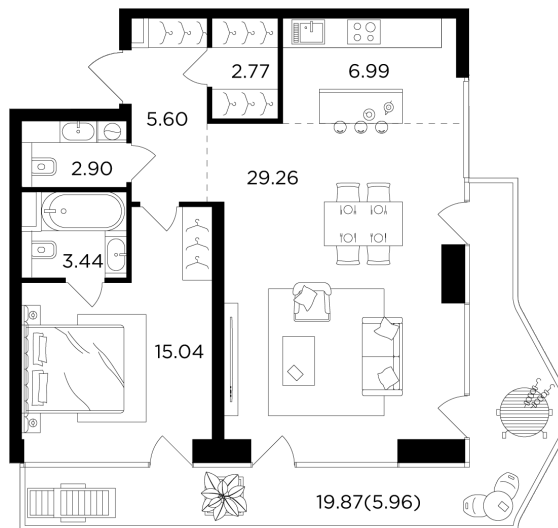

Планировка

С мебелью

+7 (495) 500-00-04

ingrad.ru

2-комн. квартира №620, 72м²

ЖК FORIVER,
Корпус 4, Секция 10, Этаж 18 из 19

41 250 000₽

572 867₽/м²

● м. «Автозаводская»

Отделка

Без отделки

Ввод

Дом сдан

На этаже

На генплане

Европейская планировка Мастер-спальня Гардеробная