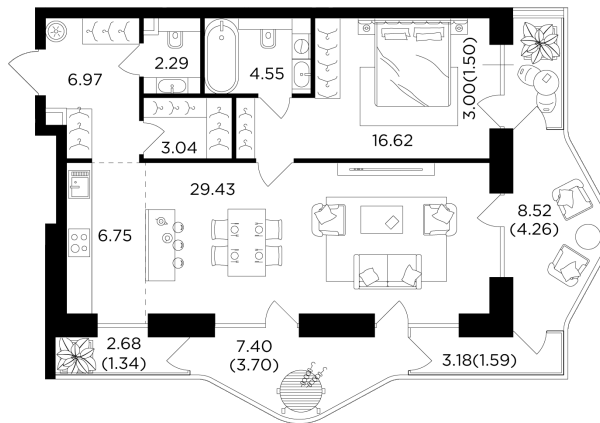

Планировка

С мебелью

+7 (495) 500-00-04

ingrad.ru

2-комн. квартира №613, 82.04м²

ЖК FORIVER,
Корпус 4, Секция 10, Этаж 16 из 19

45 434 690₽

553 811₽/м²

● Автозаводская

Отделка

Без отделки

Ввод

III квартал 2024

Европейская планировка Мастер-спальня Гардеробная

Вид на две стороны света Панорамные окна

Панорамное остекление лоджий Гостевой санузел

Несколько лоджий Гостиная с несколькими окнами

На этаже

На генплане

Квартира
на сайте