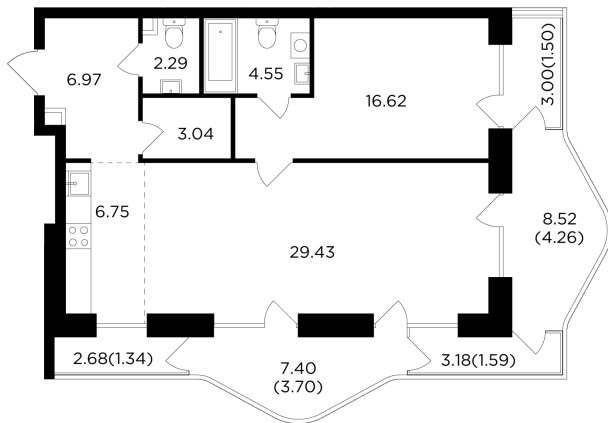

Планировка

С мебелью

+7 (495) 500-00-04

ingrad.ru

2-комн. квартира №613, 82.04м²

ЖК FORIVER,
Корпус 4, Секция 10, Этаж 16 из 19

45 434 690₽

553 811₽/м²

● Автозаводская

Отделка

Без отделки

Ввод

III квартал 2024

Европейская планировка Мастер-спальня Гардеробная

Вид на две стороны света Панорамные окна

Панорамное остекление лоджий Гостевой санузел

Несколько лоджий Гостиная с несколькими окнами

На этаже

На генплане

Квартира
на сайте