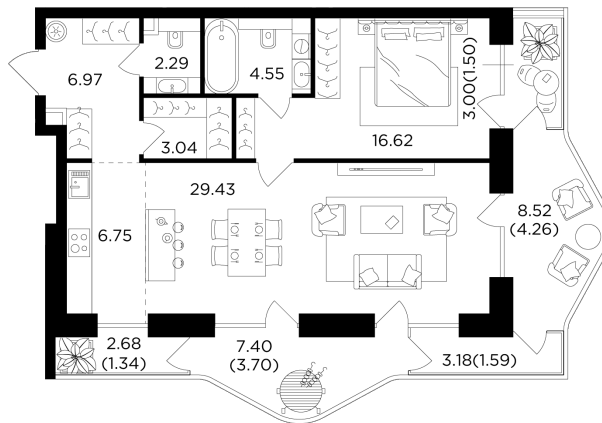

Планировка

С мебелью

+7 (495) 500-00-04

ingrad.ru

2-комн. квартира №613, 82.6м²

ЖК FORIVER,
Корпус 4, Секция 10, Этаж 16 из 19

46 830 000₽

566 910₽/м²

● м. «Автозаводская»

Отделка

Без отделки

Ввод

Дом сдан

На этаже

На генплане

Европейская планировка Мастер-спальня Гардеробная