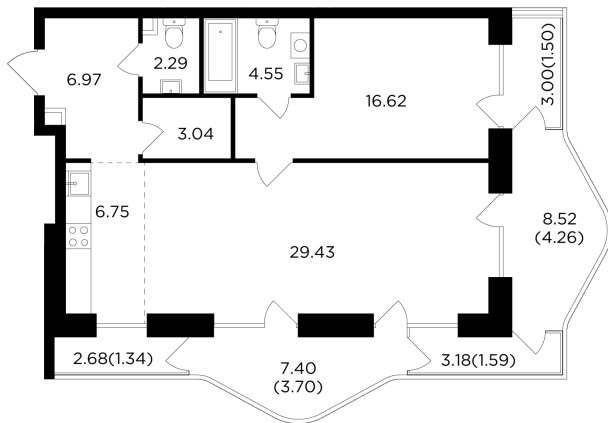

Планировка

С мебелью

+7 (495) 500-00-04

ingrad.ru

2-комн. квартира №613, 82.6м²

ЖК FORIVER,
Корпус 4, Секция 10, Этаж 16 из 19

46 830 000₽

566 910₽/м²

● м. «Автозаводская»

Отделка

Без отделки

Ввод

Дом сдан

На этаже

На генплане

Европейская планировка Мастер-спальня Гардеробная