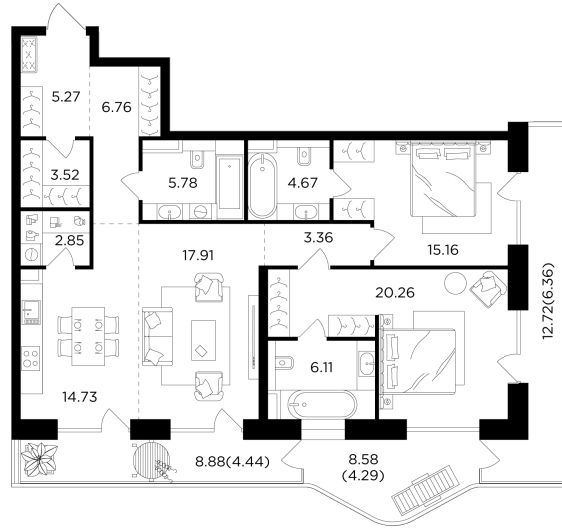

Планировка

С мебелью

На этаже

На генплане

+7 (495) 500-00-04

ingrad.ru

3-комн. квартира №612, 122.5м²

ЖК FORIVER,
Корпус 4, Секция 10, Этаж 16 из 19

73 195 614₽

597 515₽/м²

● М Автозаводская

Отделка

Без отделки

Ввод

Дом сдан

Европейская планировка Мастер-спальня Гардеробная