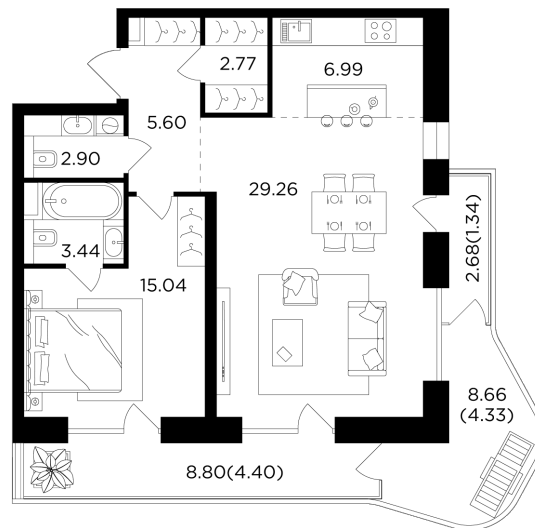

Планировка

С мебелью

+7 (495) 500-00-04

ingrad.ru

2-комн. квартира №608, 76.07м²

ЖК FORIVER,
Корпус 4, Секция 10, Этаж 16 из 19

40 612 242Р

533 880Р/м²

● Автозаводская

Отделка

Без отделки

Ввод

III квартал 2024

Европейская планировка Мастер-спальня Гардеробная

Вид на две стороны света Панорамные окна

Панорамное остекление лоджий Гостевой санузел

Несколько лоджий Гостиная с несколькими окнами

На этаже

На генплане

Квартира
на сайте