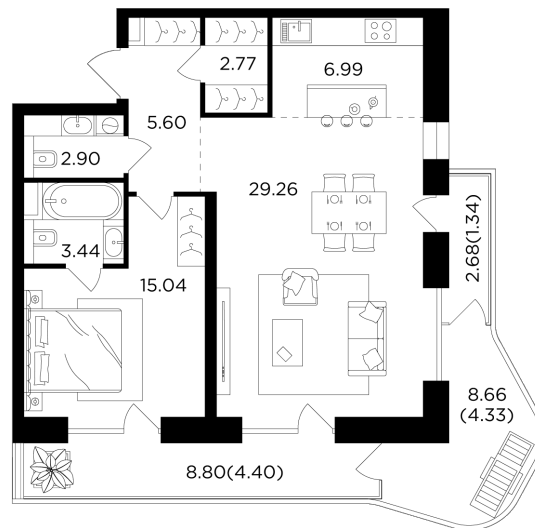

Планировка

С мебелью

+7 (495) 500-00-04

ingrad.ru

2-комн. квартира №608, 76.4м²

ЖК FORIVER,
Корпус 4, Секция 10, Этаж 16 из 19

48 600 000₽

636 005₽/м²

● м. «Автозаводская»

Отделка

Без отделки

Ввод

Дом сдан

На этаже

На генплане

Европейская планировка Мастер-спальня Гардеробная