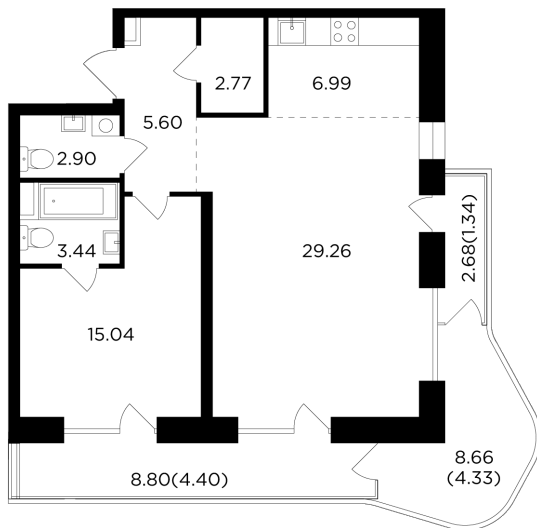

Планировка

С мебелью

+7 (495) 500-00-04

ingrad.ru

2-комн. квартира №608, 76.07м²

ЖК FORIVER,
Корпус 4, Секция 10, Этаж 16 из 19

40 612 242Р

533 880Р/м²

● Автозаводская

Отделка

Без отделки

Ввод

III квартал 2024

Европейская планировка Мастер-спальня Гардеробная

Вид на две стороны света Панорамные окна

Панорамное остекление лоджий Гостевой санузел

Несколько лоджий Гостиная с несколькими окнами

На этаже

На генплане

Квартира
на сайте