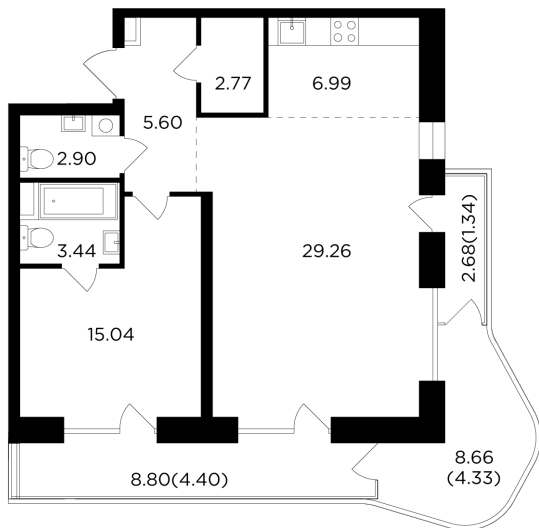

Планировка

С мебелью

+7 (495) 500-00-04

ingrad.ru

2-комн. квартира №608, 76.4м²

ЖК FORIVER,
Корпус 4, Секция 10, Этаж 16 из 19

48 600 000₽

636 005₽/м²

● м. «Автозаводская»

Отделка

Без отделки

Ввод

Дом сдан

На этаже

На генплане

Европейская планировка Мастер-спальня Гардеробная