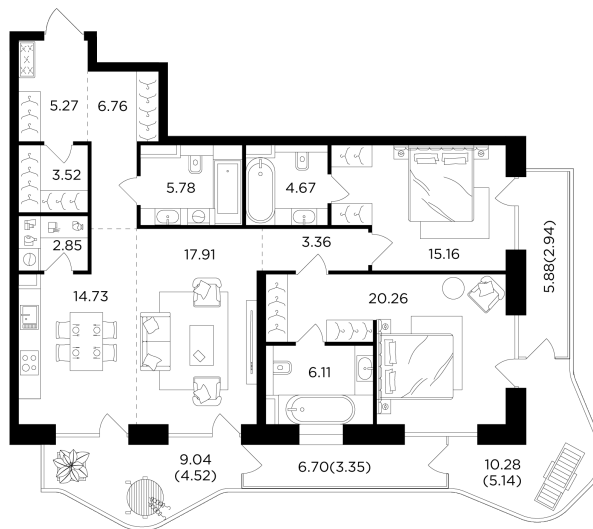

Планировка

С мебелью

На этаже

На генплане

+7 (495) 500-00-04

ingrad.ru

3-комн. квартира №582, 123м²

ЖК FORIVER,
Корпус 4, Секция 10, Этаж 11 из 19

71 981 243₽

585 213₽/м²

● М Автозаводская

Отделка

Без отделки

Ввод

Дом сдан

Европейская планировка Мастер-спальня Гардеробная