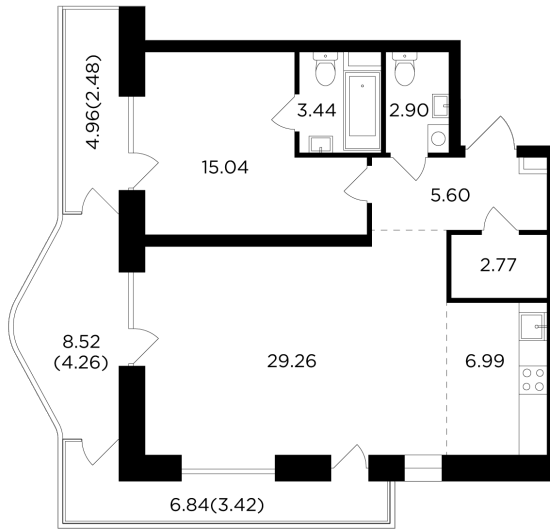

Планировка

С мебелью

+7 (495) 500-00-04

ingrad.ru

2-комн. квартира №578, 76.16м²

ЖК FORIVER,
Корпус 4, Секция 10, Этаж 11 из 19

39 687 704Р

521 110Р/м²

● Автозаводская

Отделка

Без отделки

Ввод

III квартал 2024

На этаже

На генплане

Европейская планировка Мастер-спальня Гардеробная