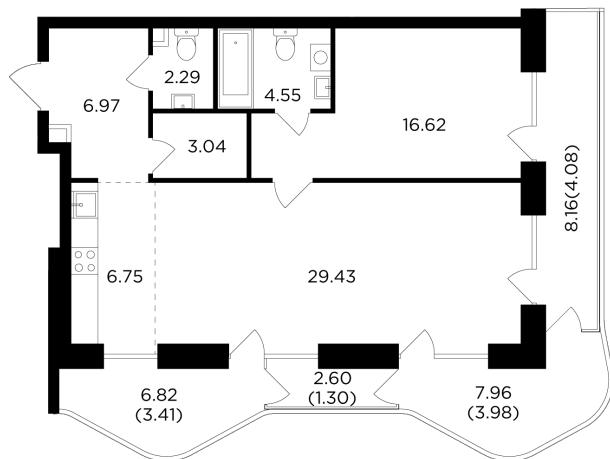

Планировка

С мебелью

+7 (495) 500-00-04

ingrad.ru

2-комн. квартира №577, 82.42м²

ЖК FORIVER,
Корпус 4, Секция 10, Этаж 10 из 19

44 309 313Р

537 604Р/м²