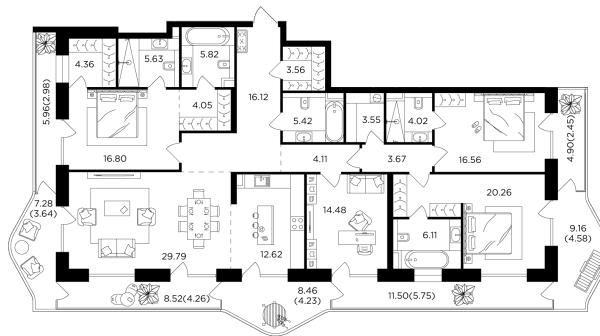

Планировка

С мебелью

+7 (495) 500-00-04

ingrad.ru

5-комн. квартира №565, 204.82м²

ЖК FORIVER,
Корпус 4, Секция 10, Этаж 8 из 19

104 302 230₽

509 239₽/м²

● Автозаводская

Отделка

Без отделки

Ввод

III квартал 2024

На этаже

На генплане

Мастер-спальня с гендерными санузлами