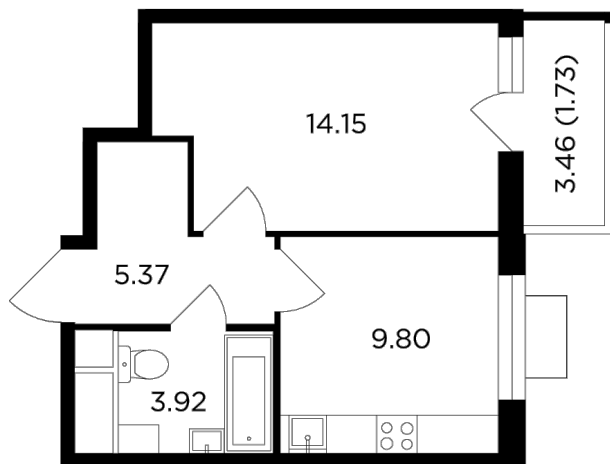

Планировка

С мебелью

+7 (495) 500-00-04

ingrad.ru

1-комн. квартира №237, 34.97м²

ЖК Одинград. Семейный,
Корпус 10, Секция 1, Этаж 24 из 24

9 589 104₽

274 209₽/м²

● МЦД Одинцово

Отделка

Без отделки

Ввод

IV квартал 2024

На этаже

На генплане

- Классическая планировка
- Лоджия
- Гардеробная
- Увеличенная высота потолков