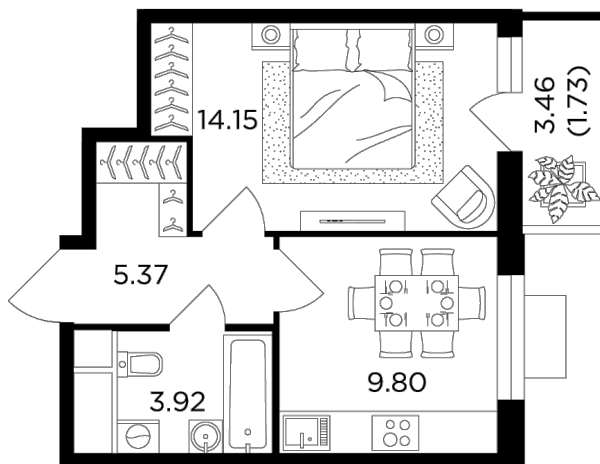

Планировка

С мебелью

+7 (495) 500-00-04

ingrad.ru

1-комн. квартира №237, 35.1м²

ЖК Одинград. Семейный,
Корпус 10, Секция 1, Этаж 24 из 24

9 852 324₽

280 693₽/м²

● МЦД Одинцово

Отделка

Без отделки

Ввод

Дом сдан

На этаже

На генплане

- Классическая планировка
- Лоджия
- Гардеробная
- Увеличенная высота потолков