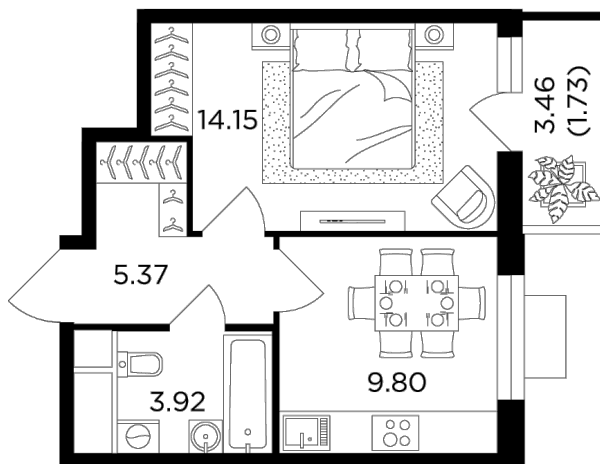

Планировка

С мебелью

+7 (495) 500-00-04

ingrad.ru

1-комн. квартира №237, 34.97м²

ЖК Одинград. Семейный,
Корпус 10, Секция 1, Этаж 24 из 24

9 589 104₽

274 209₽/м²

● МЦД Одинцово

Отделка

Без отделки

Ввод

IV квартал 2024

На этаже

На генплане

- Классическая планировка
- Лоджия
- Гардеробная
- Увеличенная высота потолков