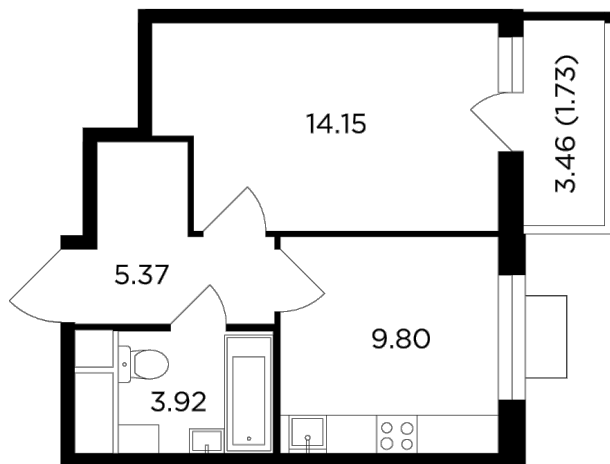

Планировка

С мебелью

+7 (495) 500-00-04

ingrad.ru

1-комн. квартира №237, 35.1м²

ЖК Одинград. Семейный,
Корпус 10, Секция 1, Этаж 24 из 24

9 852 324₽

280 693₽/м²

● МЦД Одинцово

Отделка

Без отделки

Ввод

Дом сдан

На этаже

На генплане

- Классическая планировка
- Лоджия
- Гардеробная
- Увеличенная высота потолков