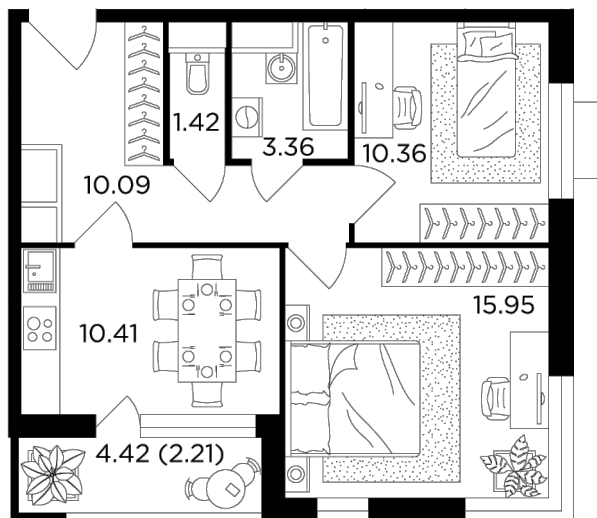

Планировка

С мебелью

+7 (495) 500-00-04

ingrad.ru

2-комн. квартира №236, 53.8м²

ЖК Одинград. Семейный,
Корпус 10, Секция 1, Этаж 24 из 24

13 620 000₽

253 097₽/м²

● МЦД «Одинцово»

Отделка

Без отделки

Ввод

Дом сдан

На этаже

На генплане

- Классическая планировка
- Лоджия
- Угловое остекление
- Вид на две стороны света
- Спальня с несколькими окнами
- Увеличенная высота потолков