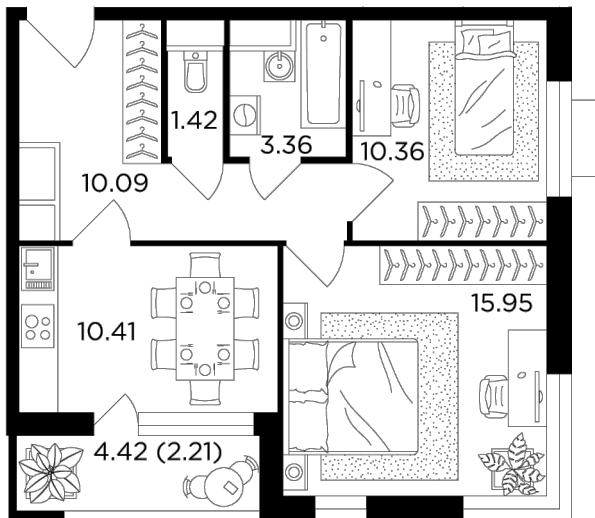

Планировка

С мебелью

+7 (495) 500-00-04

ingrad.ru

2-комн. квартира №236, 53.8м²

ЖК Одинград. Семейный,
Корпус 10, Секция 1, Этаж 24 из 24

13 582 365₽

252 460₽/м²

● МЦД Одинцово

Отделка

Без отделки

Ввод

IV квартал 2024

Классическая планировка Лоджия Угловое остекление

Вид на две стороны света Спальня с несколькими окнами

Увеличенная высота потолков