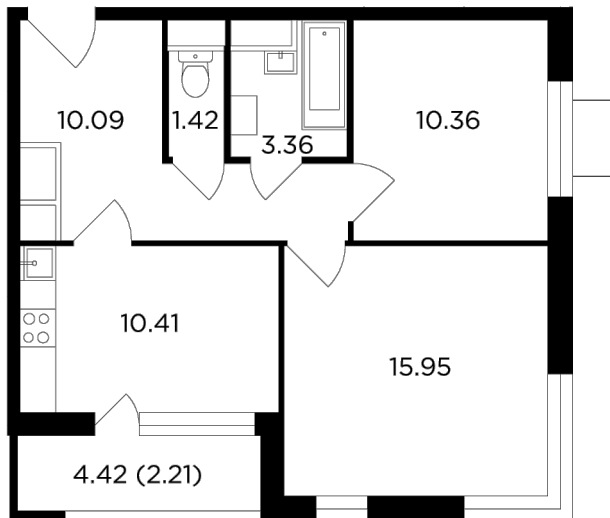

Планировка

С мебелью

+7 (495) 500-00-04

ingrad.ru

2-комн. квартира №236, 53.8м²

ЖК Одинград. Семейный,
Корпус 10, Секция 1, Этаж 24 из 24

13 582 365₽

252 460₽/м²

● МЦД Одинцово

Отделка

Без отделки

Ввод

IV квартал 2024

Классическая планировка Лоджия Угловое остекление

Вид на две стороны света Спальня с несколькими окнами

Увеличенная высота потолков