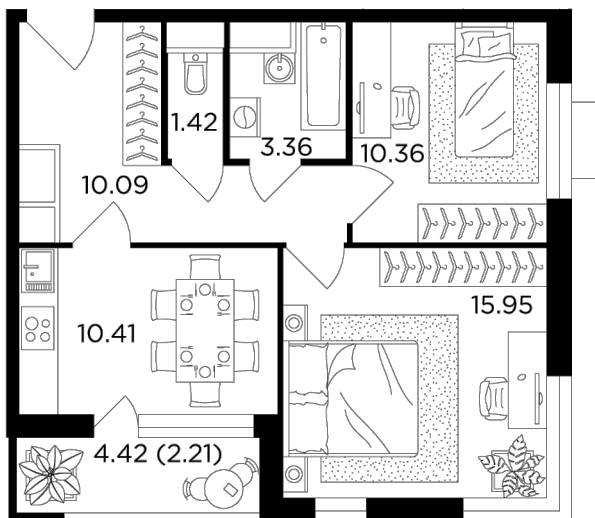

Планировка

С мебелью

+7 (495) 500-00-04

ingrad.ru

2-комн. квартира №226, 53.9м²

ЖК Одинград. Семейный,
Корпус 10, Секция 1, Этаж 23 из 24

12 670 000₽

235 000₽/м²

● МЦД «Одинцово»

Отделка

Без отделки

Ввод

Дом сдан

На этаже

На генплане

- Классическая планировка
- Лоджия
- Угловое остекление
- Вид на две стороны света
- Спальня с несколькими окнами
- Увеличенная высота потолков