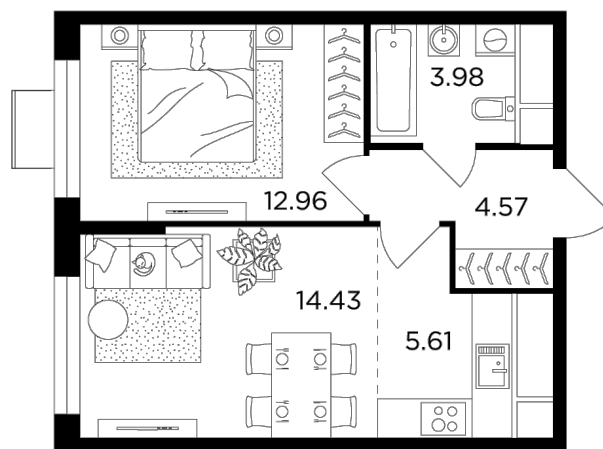

Планировка

С мебелью

+7 (495) 500-00-04

ingrad.ru

2-комн. квартира №224, 41.7м²

ЖК Одинград. Семейный,
Корпус 10, Секция 1, Этаж 23 из 24

10 230 553Р

245 337Р/м²

● МЦД Одинцово

Отделка

Без отделки

Ввод

Дом сдан

На этаже

На генплане

Европейская планировка

Увеличенная высота потолков

Квартира
на сайте