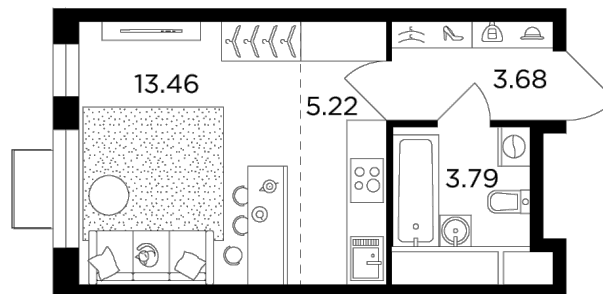

Планировка

С мебелью

+7 (495) 500-00-04

ingrad.ru

Студия №223, 26.3м²

ЖК Одинград. Семейный,
Корпус 10, Секция 1, Этаж 23 из 24

6 980 000₽

265 065₽/м²

● МЦД «Одинцово»

Отделка

Без отделки

Ввод

Дом сдан

На этаже

На генплане

Европейская планировка Увеличенная высота потолков