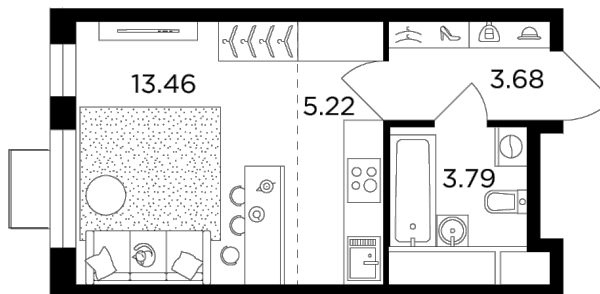

Планировка

С мебелью

+7 (495) 500-00-04

ingrad.ru

Студия №223, 26.15м²

ЖК Одинград. Семейный,
Корпус 10, Секция 1, Этаж 23 из 24

7 035 755₽

269 054₽/м²

● МЦД Одинцово

Отделка

Без отделки

Ввод

IV квартал 2024

Европейская планировка

Увеличенная высота потолков

Гостиная с несколькими окнами