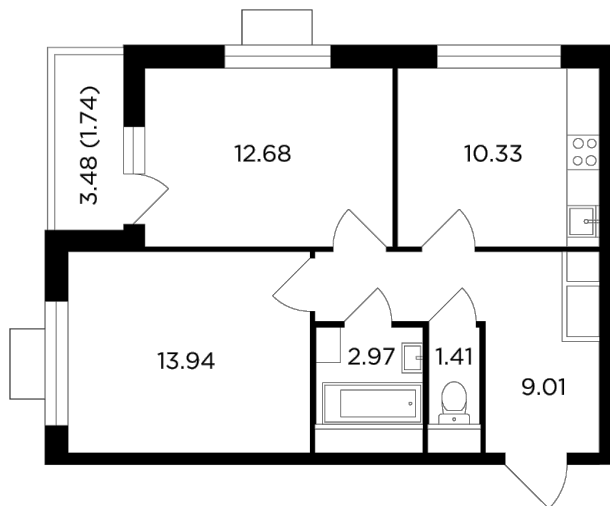

Планировка

С мебелью

+7 (495) 500-00-04

ingrad.ru

2-комн. квартира №215, 52.08м²

ЖК Одинград. Семейный,
Корпус 10, Секция 1, Этаж 22 из 24

11 974 443₽

229 924₽/м²

● МЦД Одинцово

Отделка

Без отделки

Ввод

IV квартал 2024

На этаже

На генплане

Классическая планировка