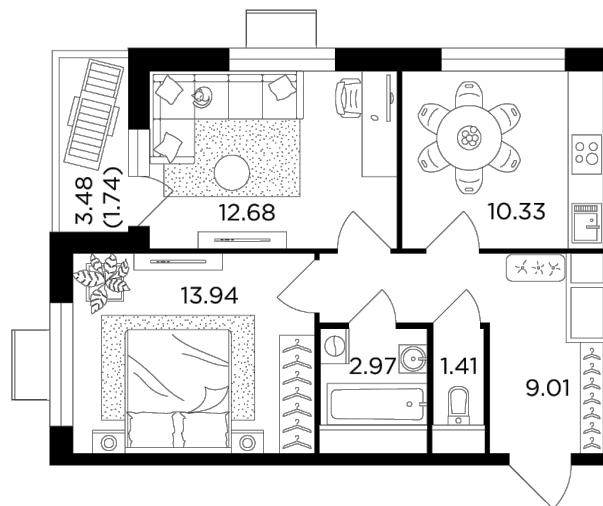

Планировка

С мебелью

+7 (495) 500-00-04

ingrad.ru

2-комн. квартира №215, 52.08м²

ЖК Одинград. Семейный,
Корпус 10, Секция 1, Этаж 22 из 24

11 974 443₽

229 924₽/м²

● МЦД Одинцово

Отделка

Без отделки

Ввод

IV квартал 2024

На этаже

На генплане

Классическая планировка