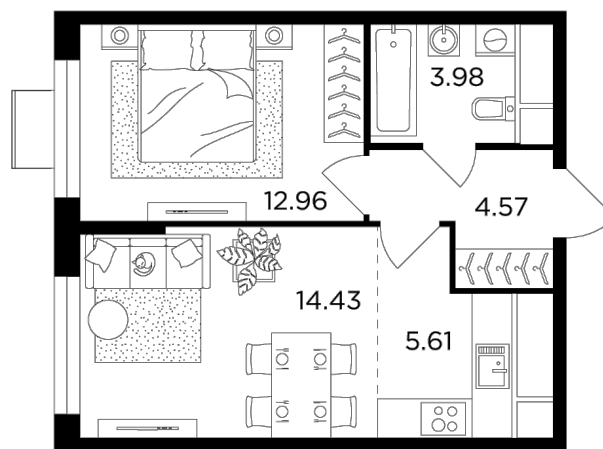

Планировка

С мебелью

+7 (495) 500-00-04

ingrad.ru

2-комн. квартира №214, 41.55м²

ЖК Одинград. Семейный,
Корпус 10, Секция 1, Этаж 22 из 24

9 983 586₽

240 279₽/м²

● МЦД Одинцово

Отделка

Без отделки

Ввод

IV квартал 2024

На этаже

На генплане

Европейская планировка