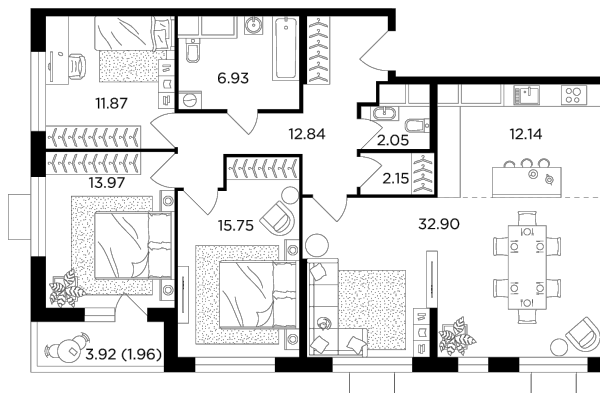

## Планировка

## С мебелью

+7 (495) 500-00-04

[ingrad.ru](http://ingrad.ru)

**4-комн. квартира №211, 112.56м<sup>2</sup>**

ЖК Одинград. Семейный,  
Корпус 10, Секция 1, Этаж 22 из 24

**19 648 647₽**

174 562₽/м<sup>2</sup>

● МЦД Одинцово

Отделка

Без отделки

Ввод

IV квартал 2024

Европейская планировка Лоджия Гардеробная

Вид на две стороны света Гостиной санузел

Спальня с несколькими окнами