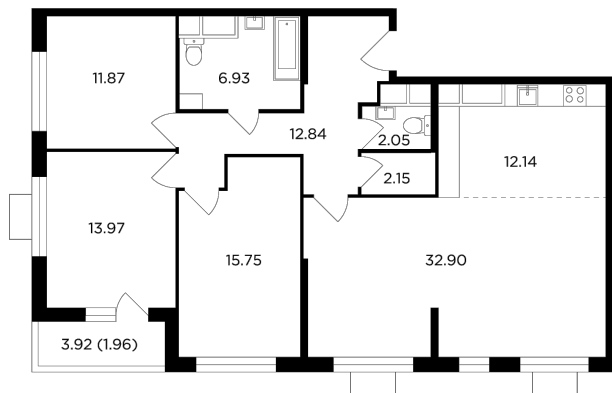

## Планировка

## С мебелью

+7 (495) 500-00-04

[ingrad.ru](http://ingrad.ru)

**4-комн. квартира №211, 112.56м<sup>2</sup>**

ЖК Одинград. Семейный,  
Корпус 10, Секция 1, Этаж 22 из 24

**19 648 647₽**

174 562₽/м<sup>2</sup>

● МЦД Одинцово

Отделка

Без отделки

Ввод

IV квартал 2024

Европейская планировка Лоджия Гардеробная

Вид на две стороны света Гостиной санузел

Спальня с несколькими окнами