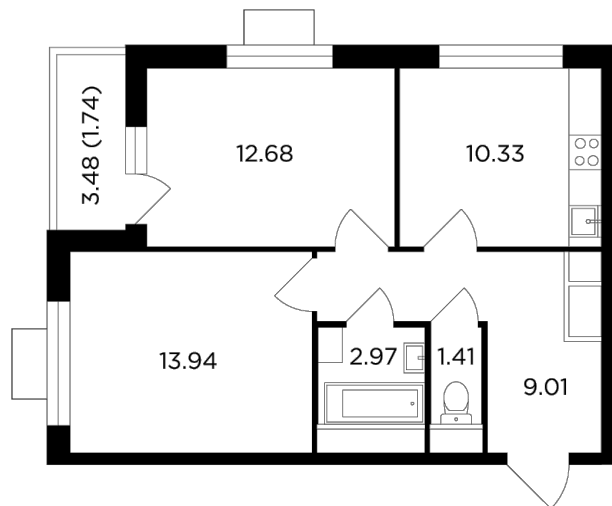

Планировка

С мебелью

+7 (495) 500-00-04

ingrad.ru

2-комн. квартира №205, 52.2м²

ЖК Одинград. Семейный,
Корпус 10, Секция 1, Этаж 21 из 24

11 999 057₽

229 867₽/м²

● МЦД Одинцово

Отделка

Без отделки

Ввод

Дом сдан

На этаже

На генплане

Классическая планировка Лоджия