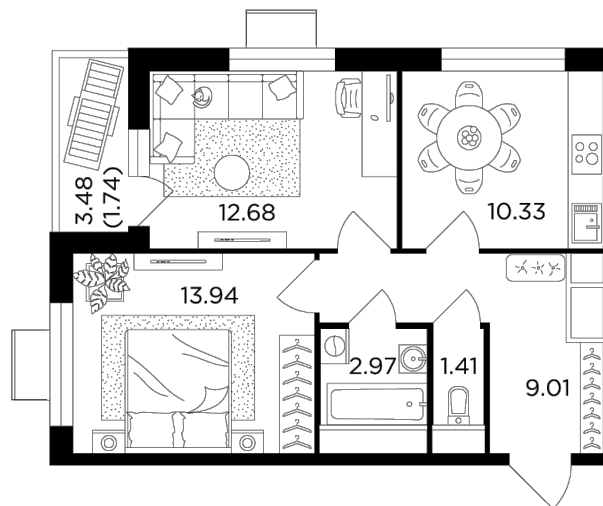

Планировка

С мебелью

+7 (495) 500-00-04

ingrad.ru

2-комн. квартира №205, 52.2м²

ЖК Одинград. Семейный,
Корпус 10, Секция 1, Этаж 21 из 24

11 999 057₽

229 867₽/м²

● МЦД Одинцово

Отделка

Без отделки

Ввод

Дом сдан

На этаже

На генплане

Классическая планировка Лоджия