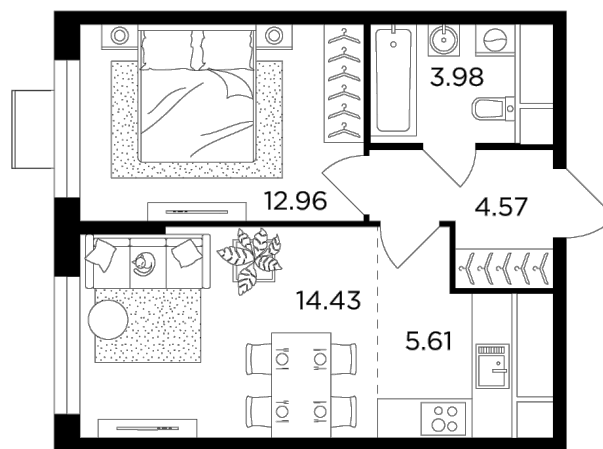

Планировка

С мебелью

+7 (495) 500-00-04

ingrad.ru

2-комн. квартира №124, 41.3м²

ЖК Одинград. Семейный,
Корпус 10, Секция 1, Этаж 13 из 24

9 899 238₽

239 691₽/м²

● МЦД Одинцово

Отделка

Без отделки

Ввод

Дом сдан

На этаже

На генплане

Европейская планировка