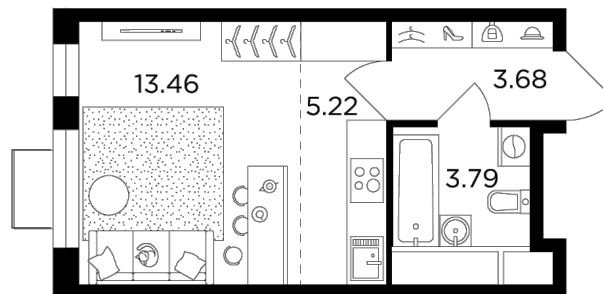

Планировка

С мебелью

+7 (495) 500-00-04

ingrad.ru

Студия №113, 26.2м²

ЖК Одинград. Семейный,
Корпус 10, Секция 1, Этаж 12 из 24

7 020 000₽

267 926₽/м²

● МЦД «Одинцово»

Отделка

Без отделки

Ввод

Дом сдан

На этаже

На генплане

Европейская планировка Гостиная с несколькими окнами