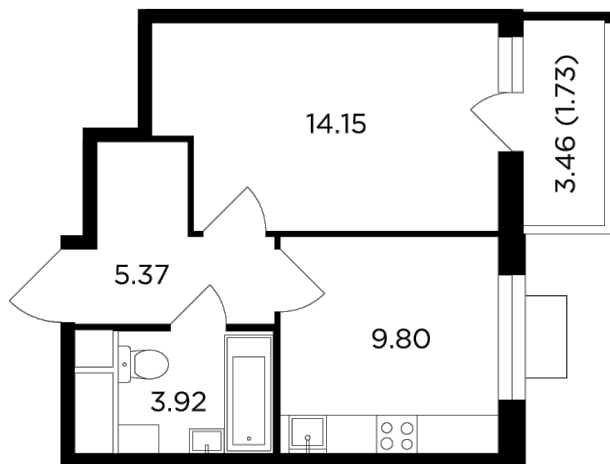

Планировка

С мебелью

+7 (495) 500-00-04

ingrad.ru

1-комн. квартира №107, 34.9м²

ЖК Одинград. Семейный,
Корпус 10, Секция 1, Этаж 11 из 24

9 129 491Р

261 590Р/м²

● МЦД Одинцово

Отделка

Без отделки

Ввод

Дом сдан

На этаже

На генплане

Классическая планировка