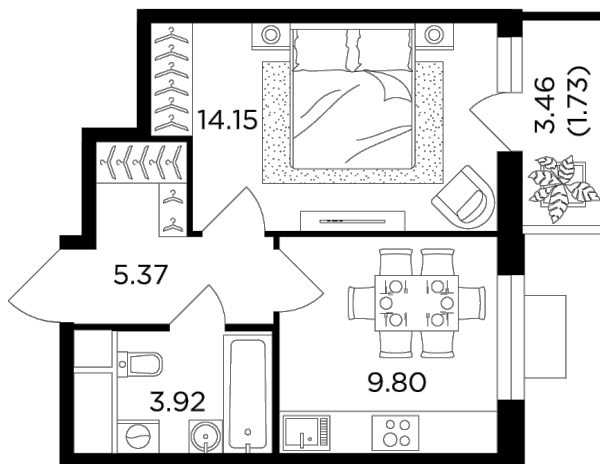

Планировка

С мебелью

+7 (495) 500-00-04

ingrad.ru

1-комн. квартира №107, 34.9м²

ЖК Одинград. Семейный,
Корпус 10, Секция 1, Этаж 11 из 24

9 129 491Р

261 590Р/м²

● МЦД Одинцово

Отделка

Без отделки

Ввод

Дом сдан

На этаже

На генплане

Классическая планировка