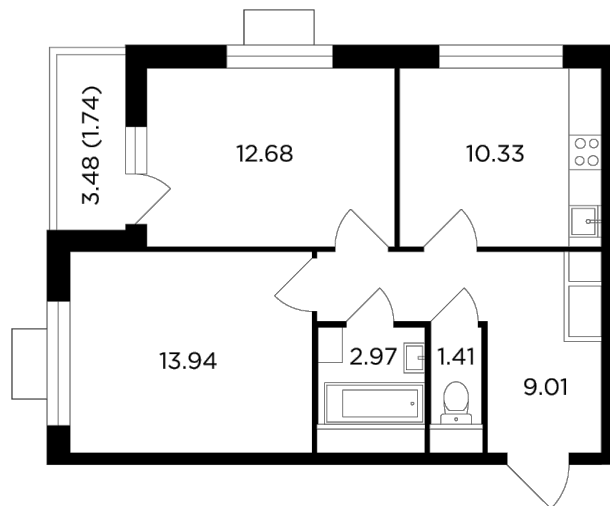

Планировка

С мебелью

+7 (495) 500-00-04

ingrad.ru

2-комн. квартира №105, 52.1м²

ЖК Одинград. Семейный,
Корпус 10, Секция 1, Этаж 11 из 24

11 690 000₽

224 307₽/м²

● МЦД «Одинцово»

Отделка

Без отделки

Ввод

Дом сдан

На этаже

На генплане

Классическая планировка Лоджия