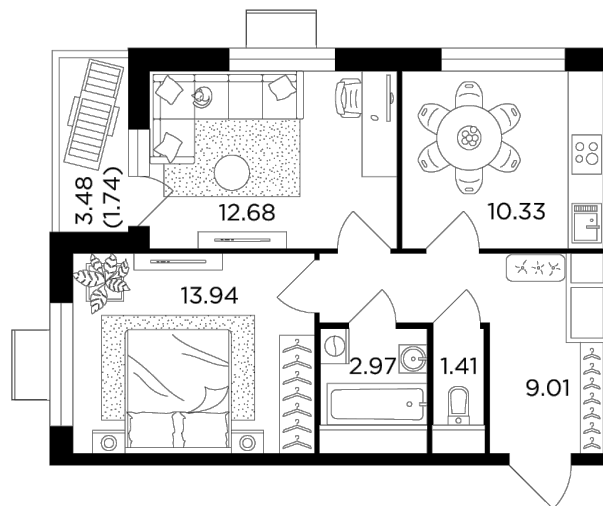

Планировка

С мебелью

+7 (495) 500-00-04

ingrad.ru

2-комн. квартира №105, 52.1м²

ЖК Одинград. Семейный,
Корпус 10, Секция 1, Этаж 11 из 24

11 690 000₽

224 307₽/м²

● МЦД «Одинцово»

Отделка

Без отделки

Ввод

Дом сдан

На этаже

На генплане

Классическая планировка Лоджия