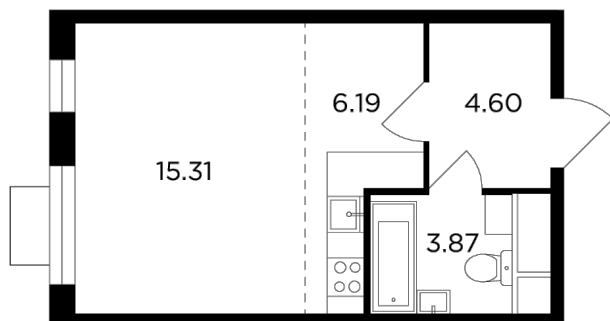

Планировка

С мебелью

+7 (495) 500-00-04

ingrad.ru

Студия №100, 29.88м²

ЖК Одинград. Семейный,
Корпус 10, Секция 1, Этаж 11 из 24

7 536 883₽

252 238₽/м²

● МЦД Одинцово

Отделка

Без отделки

Ввод

IV квартал 2024

На этаже

На генплане

Европейская планировка Гостиная с несколькими окнами