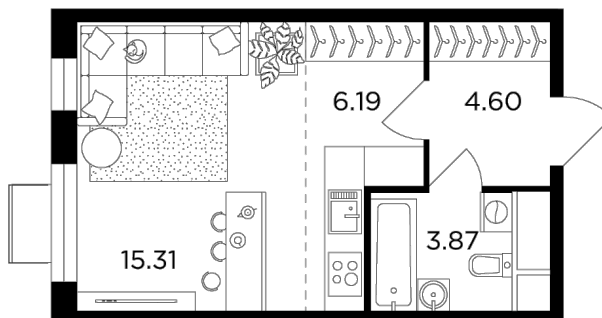

Планировка

С мебелью

+7 (495) 500-00-04

ingrad.ru

Студия №100, 29.88м²

ЖК Одинград. Семейный,
Корпус 10, Секция 1, Этаж 11 из 24

7 536 883₽

252 238₽/м²

● МЦД Одинцово

Отделка

Без отделки

Ввод

IV квартал 2024

На этаже

На генплане

Европейская планировка Гостиная с несколькими окнами