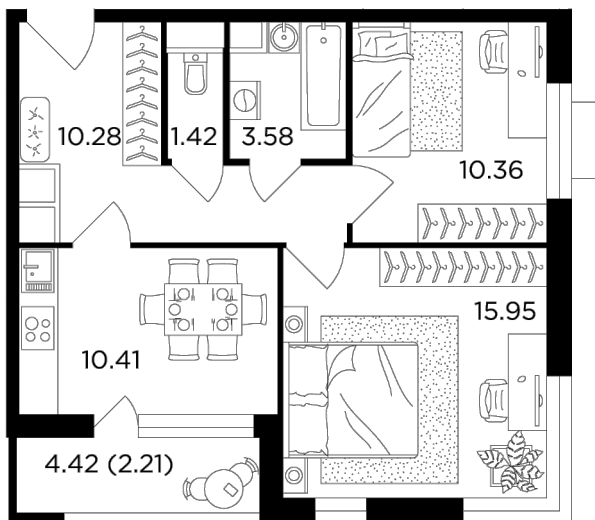

Планировка

С мебелью

+7 (495) 500-00-04

ingrad.ru

2-комн. квартира №76, 54.4м²

ЖК Одинград. Семейный,
Корпус 10, Секция 1, Этаж 8 из 24

12 705 066₽

233 549₽/м²

● МЦД Одинцово

Отделка

Без отделки

Ввод

Дом сдан

На этаже

На генплане

- Классическая планировка
- Лоджия
- Угловое остекление
- Вид на две стороны света
- Спальня с несколькими окнами