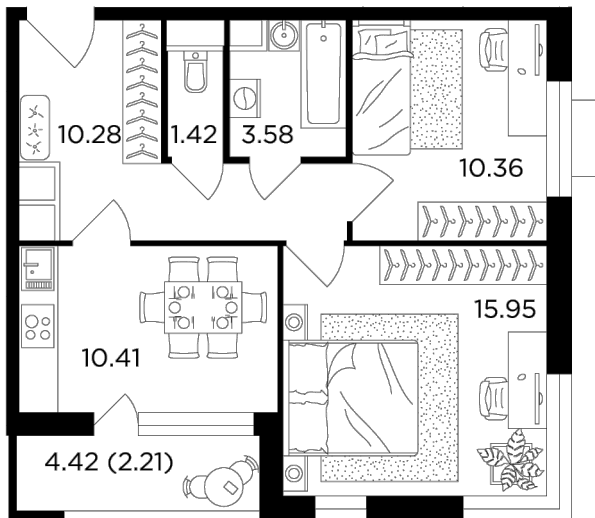

Планировка

С мебелью

+7 (495) 500-00-04

ingrad.ru

2-комн. квартира №76, 54.21м²

ЖК Одинград. Семейный,
Корпус 10, Секция 1, Этаж 8 из 24

12 635 009₽

233 075₽/м²

● МЦД Одинцово

Отделка

Без отделки

Ввод

IV квартал 2024

На этаже

На генплане

Классическая планировка Лоджия Угловое остекление