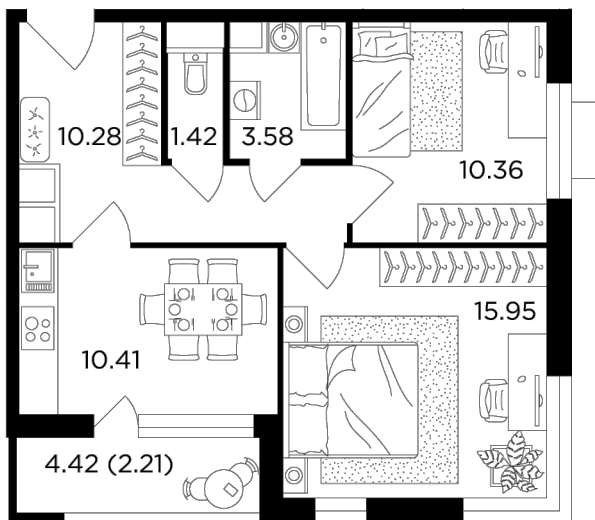

## Планировка

## С мебелью

+7 (495) 500-00-04

[ingrad.ru](http://ingrad.ru)

**2-комн. квартира №65, 54.5м<sup>2</sup>**

ЖК Одинград. Семейный,  
Корпус 10, Секция 1, Этаж 7 из 24

**12 330 000₽**

226 216₽/м<sup>2</sup>

● МЦД «Одинцово»