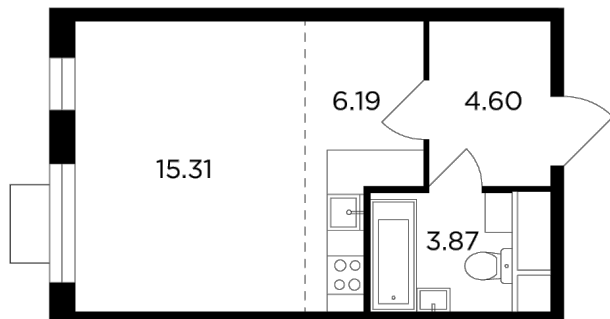

Планировка

С мебелью

+7 (495) 500-00-04

ingrad.ru

Студия №58, 29.97м²

ЖК Одинград. Семейный,
Корпус 10, Секция 1, Этаж 7 из 24

7 480 649₽

249 605₽/м²

● МЦД Одинцово

Отделка

Без отделки

Ввод

IV квартал 2024

Европейская планировка Гостиная с несколькими окнами

На этаже

На генплане