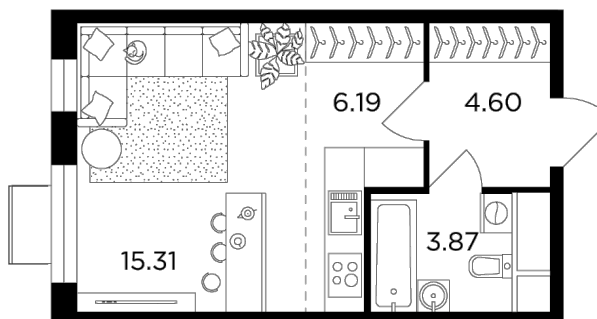

Планировка

С мебелью

+7 (495) 500-00-04

ingrad.ru

Студия №58, 29.97м²

ЖК Одинград. Семейный,
Корпус 10, Секция 1, Этаж 7 из 24

7 480 649₽

249 605₽/м²

● МЦД Одинцово

Отделка

Без отделки

Ввод

IV квартал 2024

Европейская планировка Гостиная с несколькими окнами

На этаже

На генплане