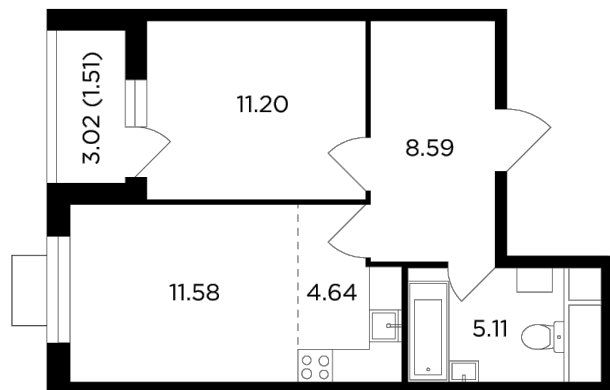

Планировка

На этаже

На генплане

+7 (495) 500-00-04

ingrad.ru

2-комн. квартира №39, 42.7м²

ЖК Одинград. Семейный,
Корпус 10, Секция 1, Этаж 5 из 24

10 285 448₽

240 877₽/м²

● МЦД Одинцово

Отделка

Без отделки

Ввод

Дом сдан

Европейская планировка

Лоджия