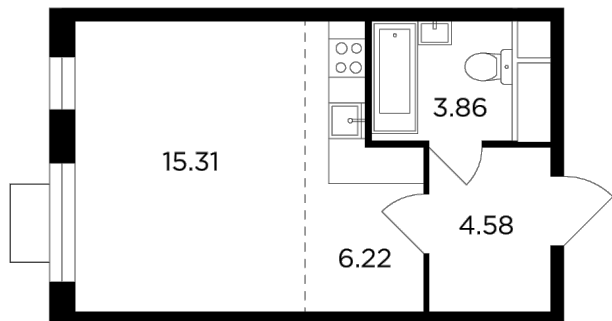

Планировка

С мебелью

+7 (495) 500-00-04

ingrad.ru

Студия №37, 29.9м²

ЖК Одинград. Семейный,
Корпус 10, Секция 1, Этаж 5 из 24

6 970 000₽

233 000₽/м²

● МЦД «Одинцово»

Отделка

Без отделки

Ввод

Дом сдан

На этаже

На генплане

Европейская планировка Гостиная с несколькими окнами