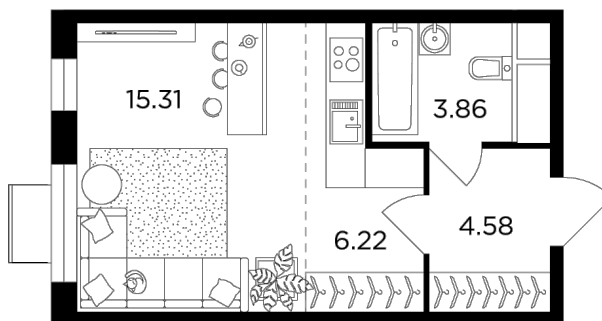

Планировка

С мебелью

+7 (495) 500-00-04

ingrad.ru

Студия №37, 29.9м²

ЖК Одинград. Семейный,
Корпус 10, Секция 1, Этаж 5 из 24

6 970 000₽

233 000₽/м²

● МЦД «Одинцово»

Отделка

Без отделки

Ввод

Дом сдан

На этаже

На генплане

Европейская планировка Гостиная с несколькими окнами