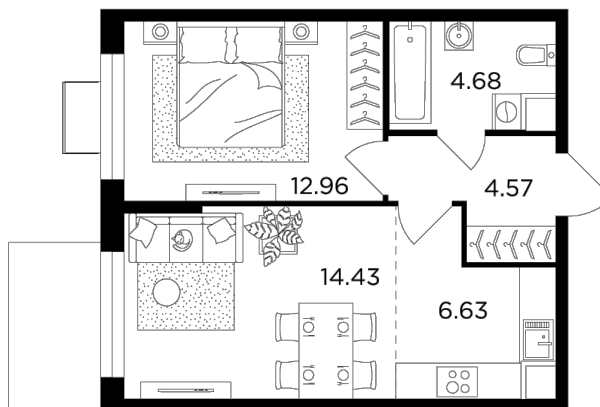

Планировка

С мебелью

+7 (495) 500-00-04

ingrad.ru

2-комн. квартира №8, 43.3м²

ЖК Одинград. Семейный,
Корпус 10, Секция 1, Этаж 2 из 24

9 744 492₽

225 046₽/м²

● МЦД Одинцово

Отделка

Без отделки

Ввод

Дом сдан

На этаже

На генплане

Европейская планировка