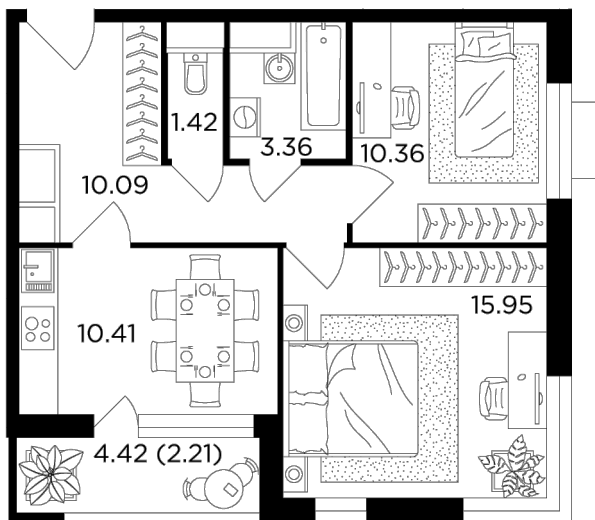

Планировка

С мебелью

+7 (495) 500-00-04

ingrad.ru

2-комн. квартира №186, 54м²

ЖК Одинград. Семейный,
Корпус 10, Секция 1, Этаж 19 из 24

12 975 336₽

240 284₽/м²

● МЦД Одинцово

Отделка

Без отделки

Ввод

Дом сдан

На этаже

На генплане

Классическая планировка Лоджия Угловое остекление