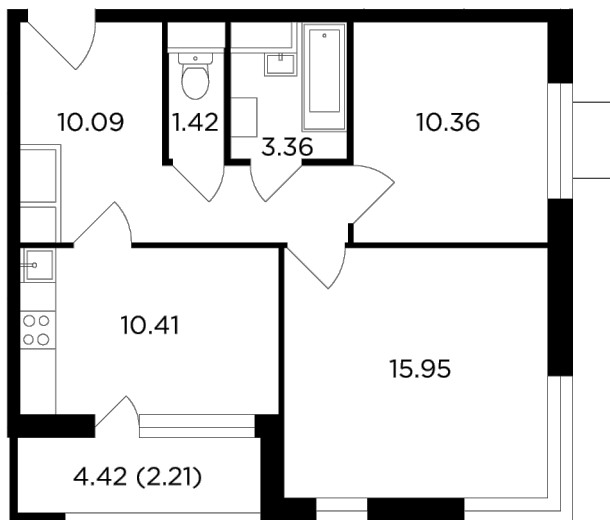

## Планировка

## С мебелью

+7 (495) 500-00-04

[ingrad.ru](http://ingrad.ru)

**2-комн. квартира №186, 53.8м<sup>2</sup>**

ЖК Одинград. Семейный,  
Корпус 10, Секция 1, Этаж 19 из 24

**12 901 472₽**

239 804₽/м<sup>2</sup>

● МЦД Одинцово

**Отделка**

Без отделки

**Ввод**

IV квартал 2024

Классическая планировка

Лоджия

Угловое остекление

Вид на две стороны света