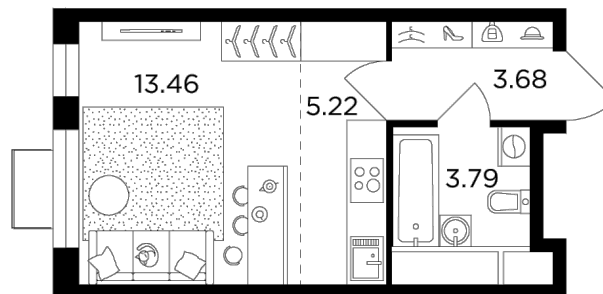

Планировка

С мебелью

+7 (495) 500-00-04

ingrad.ru

Студия №183, 26.2м²

ЖК Одинград. Семейный,
Корпус 10, Секция 1, Этаж 19 из 24

6 790 000₽

259 000₽/м²

● МЦД «Одинцово»

Отделка

Без отделки

Ввод

Дом сдан

На этаже

На генплане

Европейская планировка Гостиная с несколькими окнами