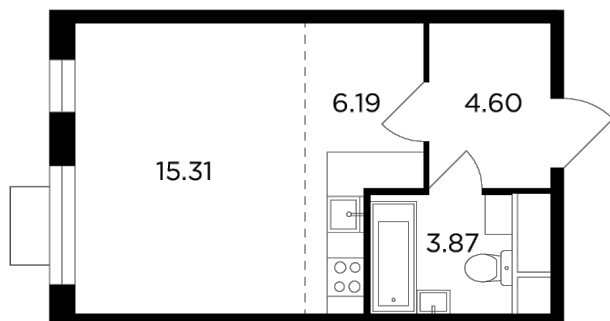

Планировка

С мебелью

+7 (495) 500-00-04

ingrad.ru

Студия №180, 30.1м²

ЖК Одинград. Семейный,
Корпус 10, Секция 1, Этаж 19 из 24

7 808 181Р

259 408Р/м²

● МЦД Одинцово

Отделка

Без отделки

Ввод

Дом сдан

На этаже

На генплане

Европейская планировка Гостиная с несколькими окнами