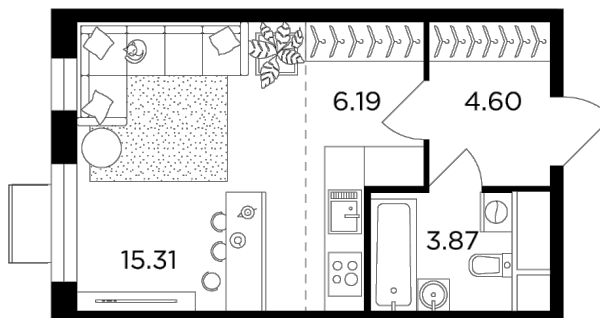

Планировка

С мебелью

+7 (495) 500-00-04

ingrad.ru

Студия №180, 30.1м²

ЖК Одинград. Семейный,
Корпус 10, Секция 1, Этаж 19 из 24

7 808 181Р

259 408Р/м²

● МЦД Одинцово

Отделка

Без отделки

Ввод

Дом сдан

На этаже

На генплане

Европейская планировка Гостиная с несколькими окнами