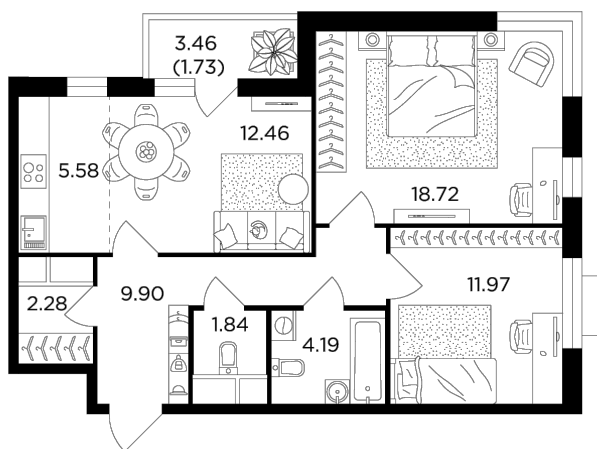

Планировка

С мебелью

+7 (495) 500-00-04

ingrad.ru

3-комн. квартира №168, 68.8м²

ЖК Одинград. Семейный,
Корпус 10, Секция 1, Этаж 18 из 24

16 120 000₽

234 260₽/м²

● МЦД «Одинцово»

Отделка

Без отделки

Ввод

Дом сдан

На этаже

На генплане

Европейская планировка Лоджия Гардеробная

Угловое остекление Вид на две стороны света

Гостевой санузел Спальня с несколькими окнами

Гостиная с несколькими окнами

Квартира
на сайте