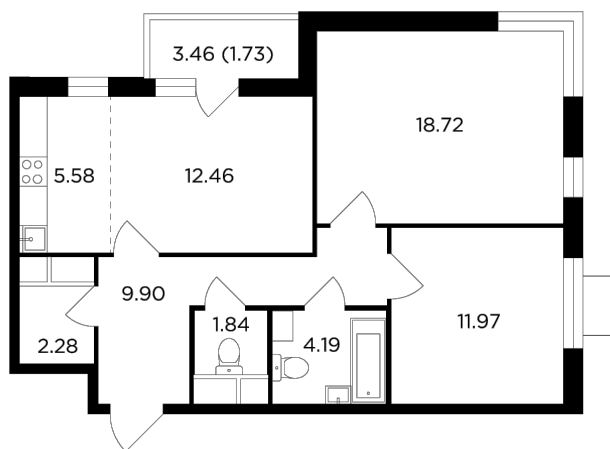

Планировка

С мебелью

+7 (495) 500-00-04

ingrad.ru

3-комн. квартира №168, 68.8м²

ЖК Одинград. Семейный,
Корпус 10, Секция 1, Этаж 18 из 24

16 120 000₽

234 260₽/м²

● МЦД «Одинцово»

Отделка

Без отделки

Ввод

Дом сдан

На этаже

На генплане

Европейская планировка Лоджия Гардеробная

Угловое остекление Вид на две стороны света

Гостевой санузел Спальня с несколькими окнами

Гостиная с несколькими окнами

Квартира
на сайте