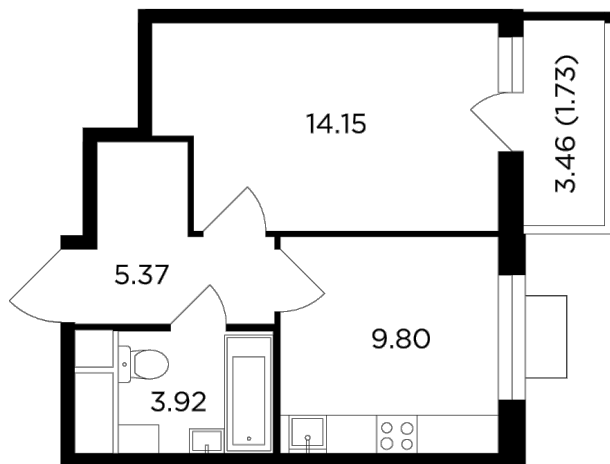

Планировка

С мебелью

+7 (495) 500-00-04

ingrad.ru

1-комн. квартира №167, 34.9м²

ЖК Одинград. Семейный,
Корпус 10, Секция 1, Этаж 17 из 24

9 266 788₽

265 524₽/м²

● МЦД Одинцово

Отделка

Без отделки

Ввод

Дом сдан

На этаже

На генплане

Классическая планировка Лоджия Гардеробная