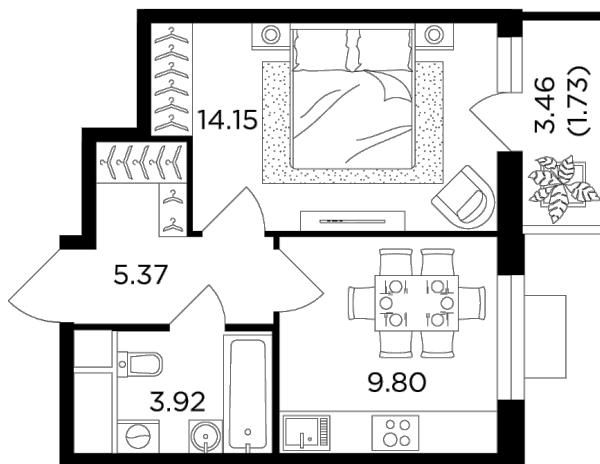

Планировка

С мебелью

+7 (495) 500-00-04

ingrad.ru

1-комн. квартира №167, 34.9м²

ЖК Одинград. Семейный,
Корпус 10, Секция 1, Этаж 17 из 24

9 266 788₽

265 524₽/м²

● МЦД Одинцово

Отделка

Без отделки

Ввод

Дом сдан

На этаже

На генплане

Классическая планировка Лоджия Гардеробная