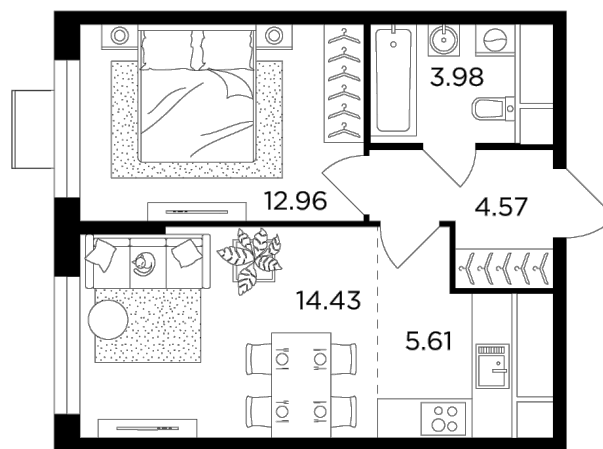

Планировка

С мебелью

+7 (495) 500-00-04

ingrad.ru

2-комн. квартира №164, 41.55м²

ЖК Одинград. Семейный,
Корпус 10, Секция 1, Этаж 17 из 24

10 018 127₽

241 110₽/м²

● МЦД Одинцово

Отделка

Без отделки

Ввод

IV квартал 2024

На этаже

На генплане

Европейская планировка