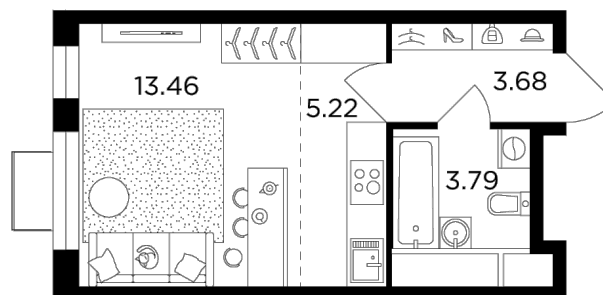

Планировка

С мебелью

+7 (495) 500-00-04

ingrad.ru

Студия №163, 26.15м²

ЖК Одинград. Семейный,
Корпус 10, Секция 1, Этаж 17 из 24

7 073 253₽

270 488₽/м²

● МЦД Одинцово

Отделка

Без отделки

Ввод

IV квартал 2024

На этаже

На генплане

Европейская планировка Гостиная с несколькими окнами