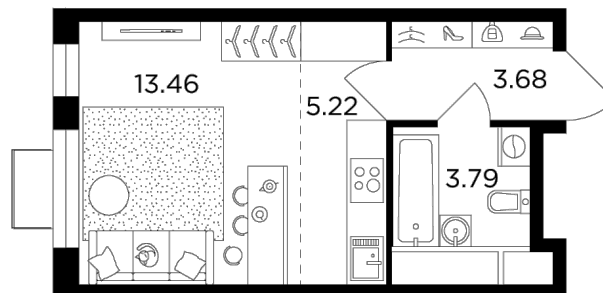

Планировка

С мебелью

+7 (495) 500-00-04

ingrad.ru

Студия №163, 26.3м²

ЖК Одинград. Семейный,
Корпус 10, Секция 1, Этаж 17 из 24

6 760 000₽

257 000₽/м²

● МЦД «Одинцово»

Отделка

Без отделки

Ввод

Дом сдан

На этаже

На генплане

Европейская планировка Гостиная с несколькими окнами