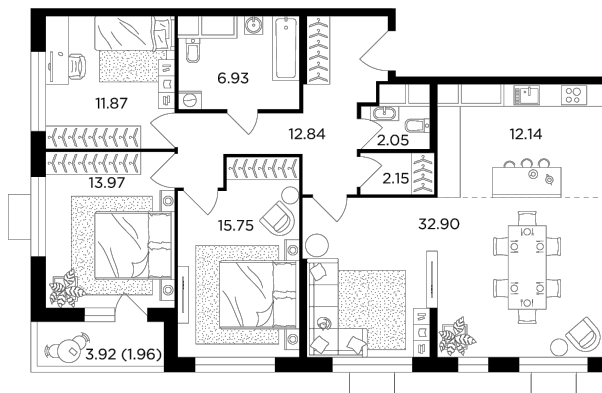

## Планировка

## С мебелью

+7 (495) 500-00-04

[ingrad.ru](http://ingrad.ru)

**4-комн. квартира №151, 112.56м<sup>2</sup>**

ЖК Одинград. Семейный,  
Корпус 10, Секция 1, Этаж 16 из 24

**19 503 101₽**

173 268₽/м<sup>2</sup>

● МЦД Одинцово

Отделка

Без отделки

Ввод

IV квартал 2024

Европейская планировка Лоджия Гардеробная

Вид на две стороны света Гостевой санузел

Спальня с несколькими окнами