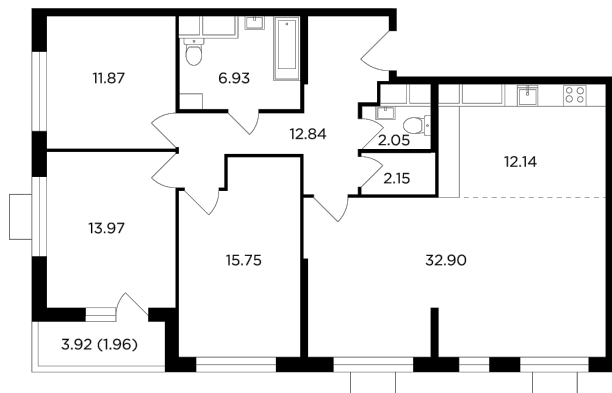

## Планировка

## С мебелью

+7 (495) 500-00-04

[ingrad.ru](http://ingrad.ru)

**4-комн. квартира №151, 112.56м<sup>2</sup>**

ЖК Одинград. Семейный,  
Корпус 10, Секция 1, Этаж 16 из 24

**19 503 101₽**

173 268₽/м<sup>2</sup>

● МЦД Одинцово

Отделка

Без отделки

Ввод

IV квартал 2024

Европейская планировка Лоджия Гардеробная

Вид на две стороны света Гостевой санузел

Спальня с несколькими окнами