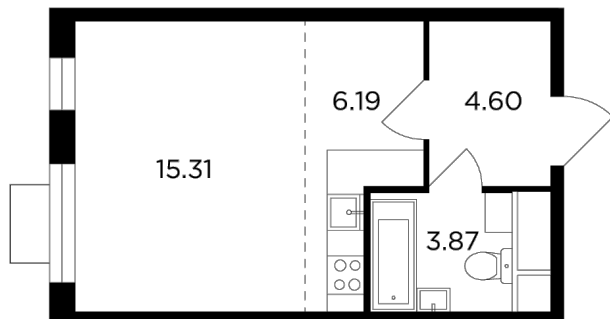

Планировка

С мебелью

+7 (495) 500-00-04

ingrad.ru

Студия №150, 29.88м²

ЖК Одинград. Семейный,
Корпус 10, Секция 1, Этаж 16 из 24

7 641 048₽

255 725₽/м²

● МЦД Одинцово

Отделка

Без отделки

Ввод

IV квартал 2024

На этаже

На генплане

Европейская планировка Гостиная с несколькими окнами