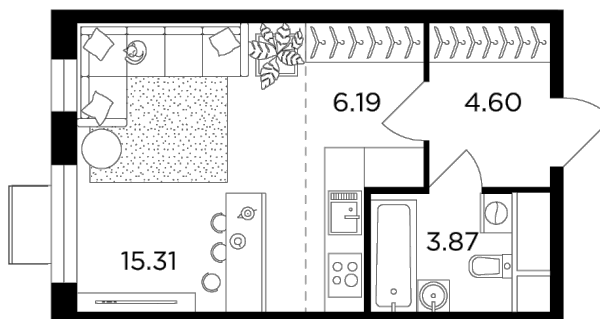

Планировка

С мебелью

+7 (495) 500-00-04

ingrad.ru

Студия №150, 29.88м²

ЖК Одинград. Семейный,
Корпус 10, Секция 1, Этаж 16 из 24

7 641 048₽

255 725₽/м²

● МЦД Одинцово

Отделка

Без отделки

Ввод

IV квартал 2024

На этаже

На генплане

Европейская планировка Гостиная с несколькими окнами