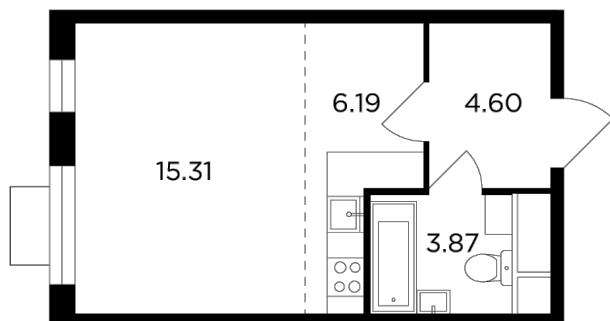

Планировка

С мебелью

+7 (495) 500-00-04

ingrad.ru

Студия №150, 30м²

ЖК Одинград. Семейный,
Корпус 10, Секция 1, Этаж 16 из 24

7 728 480₽

257 616₽/м²

● МЦД Одинцово

Отделка

Без отделки

Ввод

Дом сдан

На этаже

На генплане

Европейская планировка Гостиная с несколькими окнами