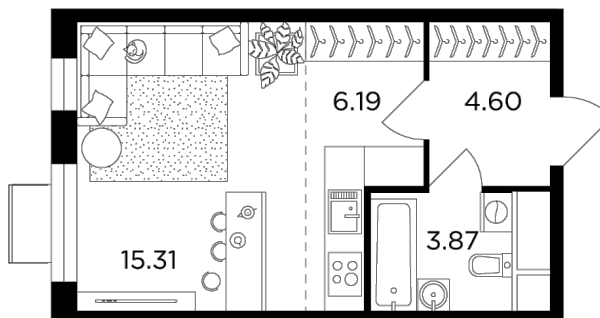

Планировка

С мебелью

+7 (495) 500-00-04

ingrad.ru

Студия №150, 30м²

ЖК Одинград. Семейный,
Корпус 10, Секция 1, Этаж 16 из 24

7 728 480₽

257 616₽/м²

● МЦД Одинцово

Отделка

Без отделки

Ввод

Дом сдан

На этаже

На генплане

Европейская планировка Гостиная с несколькими окнами