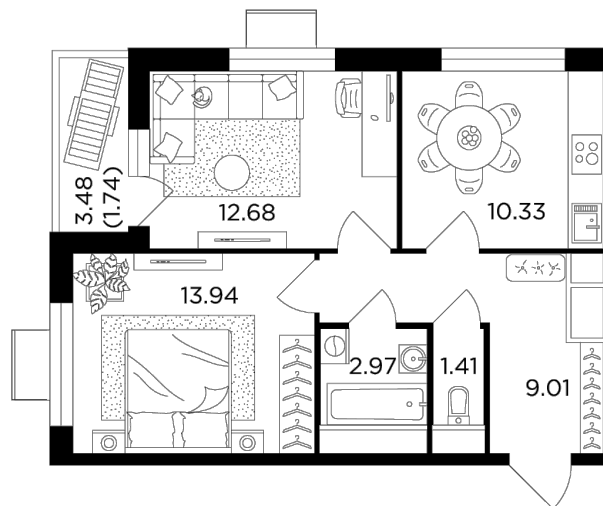

Планировка

С мебелью

+7 (495) 500-00-04

ingrad.ru

2-комн. квартира №135, 52.2м²

ЖК Одинград. Семейный,
Корпус 10, Секция 1, Этаж 14 из 24

11 793 703₽

225 933₽/м²

● МЦД Одинцово

Отделка

Без отделки

Ввод

Дом сдан

На этаже

На генплане

Классическая планировка Лоджия