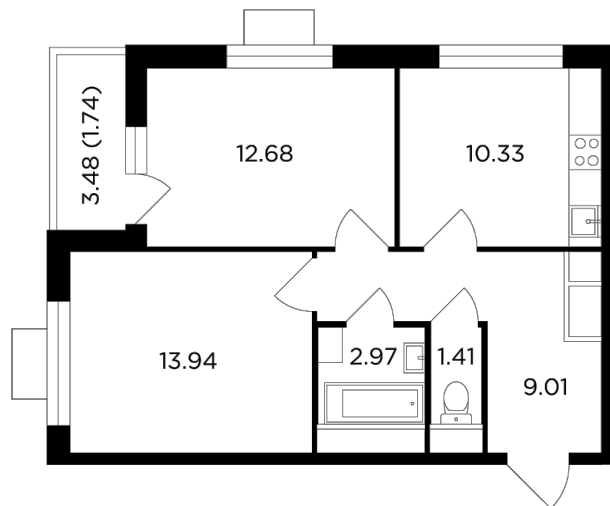

Планировка

С мебелью

+7 (495) 500-00-04

ingrad.ru

2-комн. квартира №135, 52.2м²

ЖК Одинград. Семейный,
Корпус 10, Секция 1, Этаж 14 из 24

11 793 703₽

225 933₽/м²

● МЦД Одинцово

Отделка

Без отделки

Ввод

Дом сдан

На этаже

На генплане

Классическая планировка Лоджия