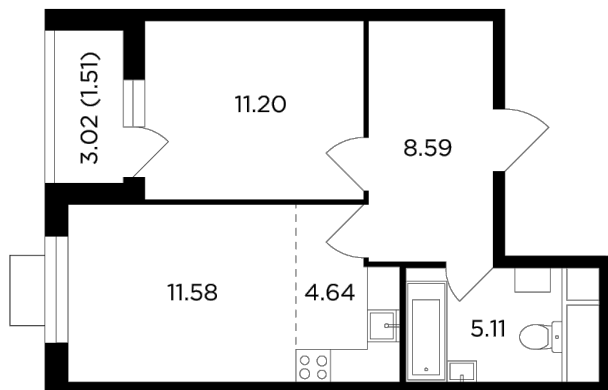

Планировка

С мебелью

+7 (495) 500-00-04

ingrad.ru

2-комн. квартира №132, 42.7м²

ЖК Одинград. Семейный,
Корпус 10, Секция 1, Этаж 14 из 24

10 520 938Р

246 392Р/м²

● МЦД Одинцово

Отделка

Без отделки

Ввод

Дом сдан

На этаже

На генплане

Европейская планировка