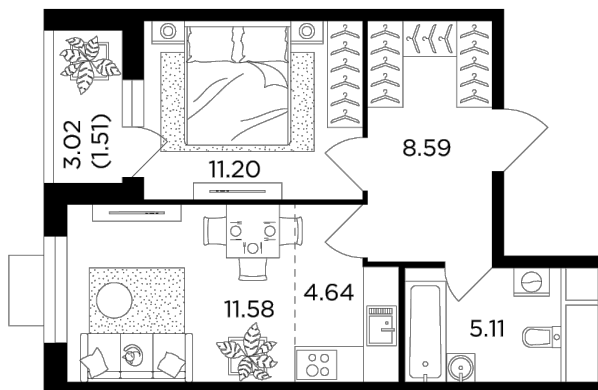

Планировка

С мебелью

+7 (495) 500-00-04

ingrad.ru

2-комн. квартира №132, 42.7м²

ЖК Одинград. Семейный,
Корпус 10, Секция 1, Этаж 14 из 24

10 520 938Р

246 392Р/м²

● МЦД Одинцово

Отделка

Без отделки

Ввод

Дом сдан

На этаже

На генплане

Европейская планировка