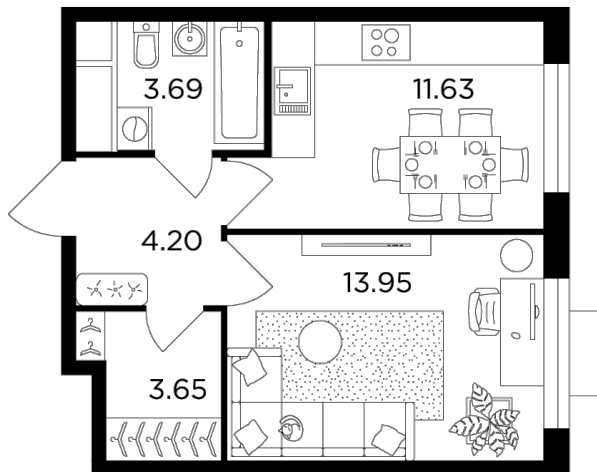

Планировка

С мебелью

+7 (495) 500-00-04

ingrad.ru

1-комн. квартира №244, 37.12м²

ЖК Одинград. Семейный,
Корпус 6, Секция 1, Этаж 24 из 24

10 728 632₽

289 026₽/м²

● МЦД Одинцово

Отделка

Чистовая отделка

Ввод

IV квартал 2024

На этаже

На генплане

Классическая планировка Гардеробная

Увеличенная высота потолков

Квартира
на сайте