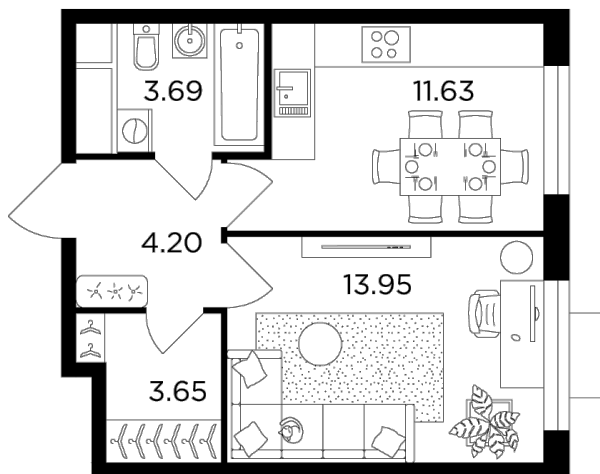

Планировка

С мебелью

+7 (495) 500-00-04

ingrad.ru

1-комн. квартира №244, 36.9м²

ЖК Одинград. Семейный,
Корпус 6, Секция 1, Этаж 24 из 24

10 680 000₽

289 346₽/м²

● МЦД «Одинцово»

Отделка

Чистовая отделка

Ввод

Дом сдан

На этаже

На генплане

Классическая планировка

Гардеробная

Увеличенная высота потолков

Квартира
на сайте