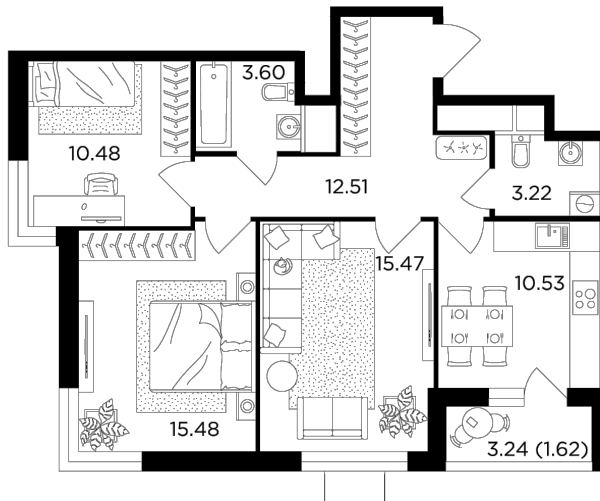

Планировка

С мебелью

+7 (495) 500-00-04

ingrad.ru

3-комн. квартира №242, 72.91м²

ЖК Одинград. Семейный,
Корпус 6, Секция 1, Этаж 24 из 24

18 772 828₽

257 479₽/м²

● МЦД Одинцово

Отделка

Чистовая отделка

Ввод

IV квартал 2024

На этаже

На генплане

Классическая планировка Лоджия Угловое остекление

Вид на две стороны света Гостевой санузел

Увеличенная высота потолков

Квартира
на сайте