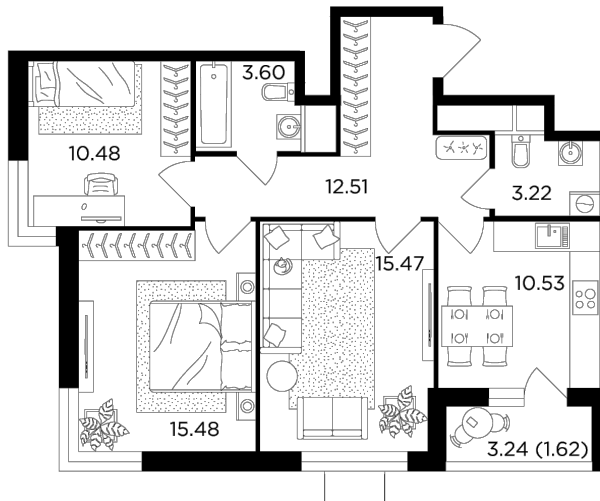

Планировка

С мебелью

+7 (495) 500-00-04

ingrad.ru

3-комн. квартира №242, 72.9м²

ЖК Одинград. Семейный,
Корпус 6, Секция 1, Этаж 24 из 24

18 900 000₽

259 229₽/м²

● МЦД «Одинцово»

Отделка

Чистовая отделка

Ввод

Дом сдан

На этаже

На генплане

Классическая планировка Лоджия Угловое остекление

Вид на две стороны света Гостевой санузел

Увеличенная высота потолков

Квартира
на сайте