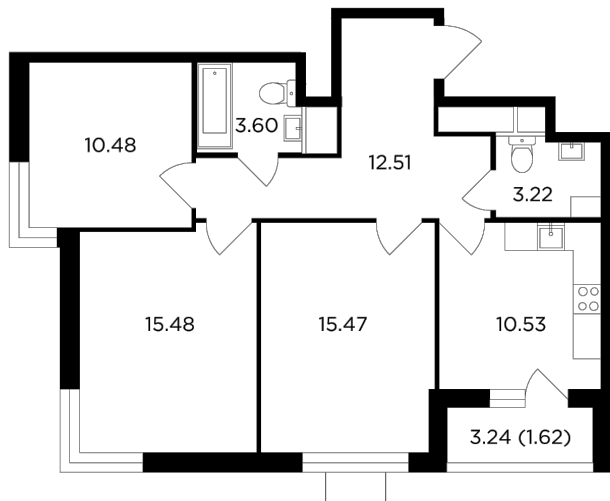

Планировка

С мебелью

+7 (495) 500-00-04

ingrad.ru

3-комн. квартира №242, 72.9м²

ЖК Одинград. Семейный,
Корпус 6, Секция 1, Этаж 24 из 24

18 900 000₽

259 229₽/м²

● МЦД «Одинцово»

Отделка

Чистовая отделка

Ввод

Дом сдан

На этаже

На генплане

Классическая планировка Лоджия Угловое остекление

Вид на две стороны света Гостевой санузел

Увеличенная высота потолков

Квартира
на сайте