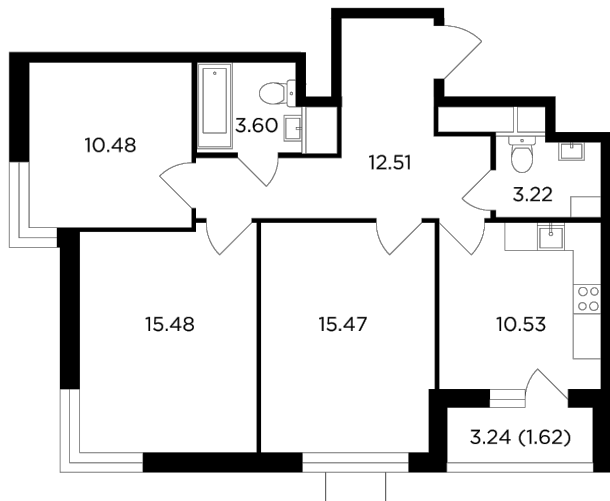

Планировка

С мебелью

+7 (495) 500-00-04

ingrad.ru

3-комн. квартира №242, 72.91м²

ЖК Одинград. Семейный,
Корпус 6, Секция 1, Этаж 24 из 24

18 772 828₽

257 479₽/м²

● МЦД Одинцово

Отделка

Чистовая отделка

Ввод

IV квартал 2024

На этаже

На генплане

Классическая планировка Лоджия Угловое остекление

Вид на две стороны света Гостевой санузел

Увеличенная высота потолков

Квартира
на сайте