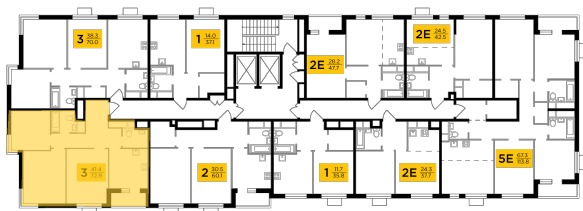

● МЦД Одинцово

Отделка

Чистовая отделка

Ввод

IV квартал 2024

На этаже

На генплане

Классическая планировка Лоджия Угловое остекление

Вид на две стороны света Гостевой санузел

Увеличенная высота потолков

Квартира
на сайте