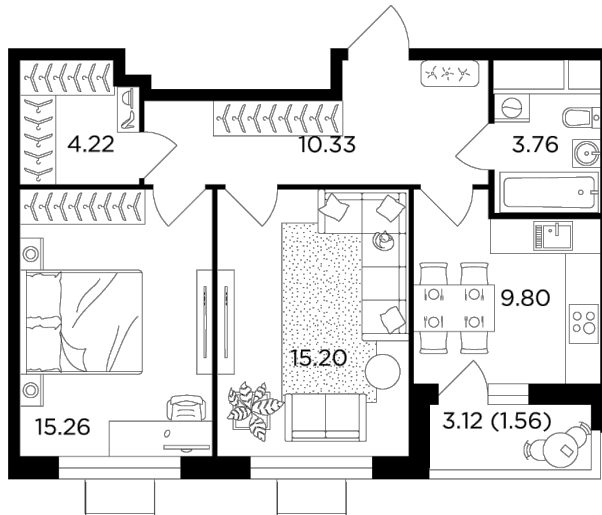

Планировка

С мебелью

+7 (495) 500-00-04

ingrad.ru

2-комн. квартира №241, 60.13м²

ЖК Одинград. Семейный,
Корпус 6, Секция 1, Этаж 24 из 24

16 347 371₽

271 867₽/м²

● МЦД Одинцово

Отделка

Чистовая отделка

Ввод

IV квартал 2024

На этаже

На генплане

Классическая планировка Лоджия Гардеробная

Увеличенная высота потолков

Квартира
на сайте