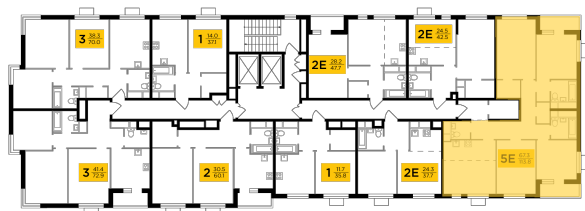

● МЦД «Одинцово»

Отделка

Чистовая отделка

Ввод

Дом сдан

На этаже

На генплане

- Европейская планировка
- Гардеробная
- Гостевой санузел
- Спальня с несколькими окнами
- Несколько лоджий
- Увеличенная высота потолков
- Гостиная с несколькими окнами
- Вид на три стороны света