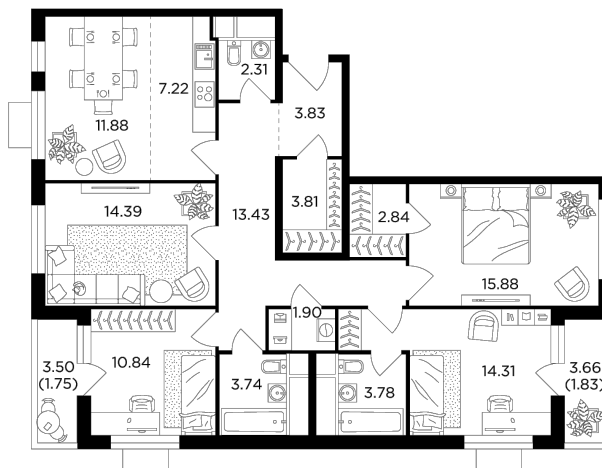

Планировка

С мебелью

+7 (495) 500-00-04

ingrad.ru

5-комн. квартира №238, 113.8м²

ЖК Одинград. Семейный,
Корпус 6, Секция 1, Этаж 24 из 24

24 940 000₽

219 112₽/м²

● МЦД «Одинцово»

Отделка

Чистовая отделка

Ввод

Дом сдан

На этаже

На генплане

- Европейская планировка
- Гардеробная
- Гостевой санузел
- Спальня с несколькими окнами
- Несколько лоджий
- Увеличенная высота потолков
- Гостиная с несколькими окнами
- Вид на три стороны света