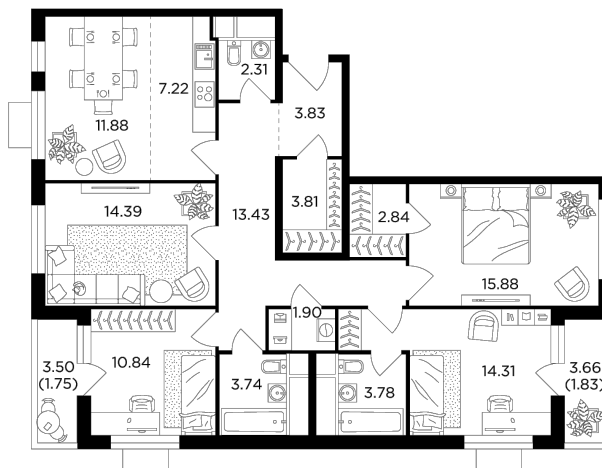

## Планировка

## С мебелью

+7 (495) 500-00-04

[ingrad.ru](http://ingrad.ru)

**5-комн. квартира №238, 113.75м<sup>2</sup>**

ЖК Одинград. Семейный,  
Корпус 6, Секция 1, Этаж 24 из 24

**24 894 856₽**

218 856₽/м<sup>2</sup>

## На генплане

- Европейская планировка
- Гардеробная
- Гостевой санузел
- Спальня с несколькими окнами
- Несколько лоджий
- Увеличенная высота потолков
- Гостиная с несколькими окнами
- Вид на три стороны света