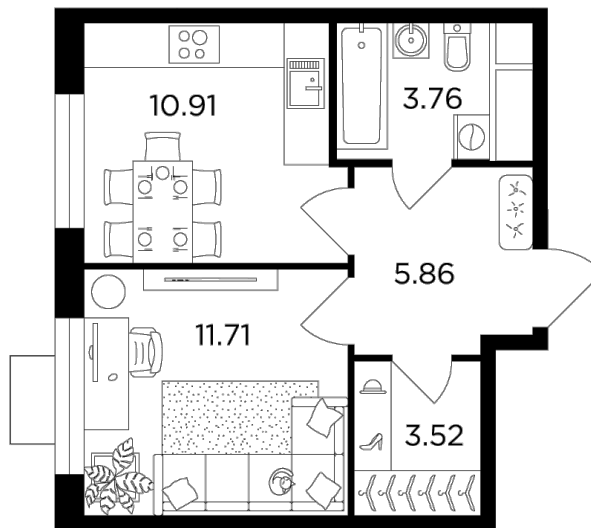

Планировка

С мебелью

+7 (495) 500-00-04

ingrad.ru

1-комн. квартира №231, 35.8м²

ЖК Одинград. Семейный,
Корпус 6, Секция 1, Этаж 23 из 24

10 172 498₽

284 148₽/м²

● МЦД Одинцово

Отделка

Чистовая отделка

Ввод

Дом сдан

На этаже

На генплане

Классическая планировка

Гардеробная

Увеличенная высота потолков

Квартира
на сайте