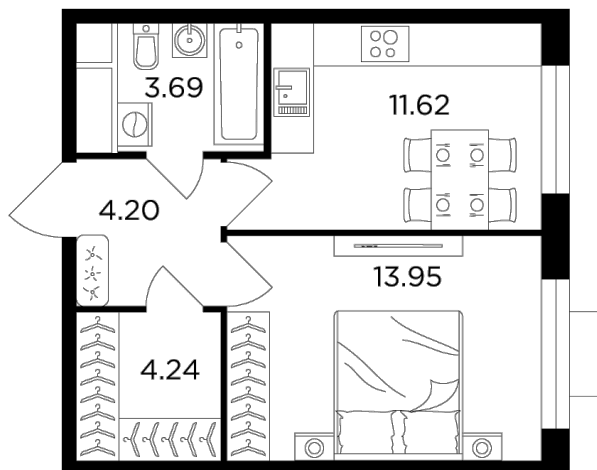

Планировка

С мебелью

+7 (495) 500-00-04

ingrad.ru

1-комн. квартира №226, 37.4м²

ЖК Одинград. Семейный,
Корпус 6, Секция 1, Этаж 22 из 24

10 643 404Р

284 583Р/м²

● МЦД Одинцово

Отделка

Чистовая отделка

Ввод

Дом сдан

На этаже

На генплане

Классическая планировка