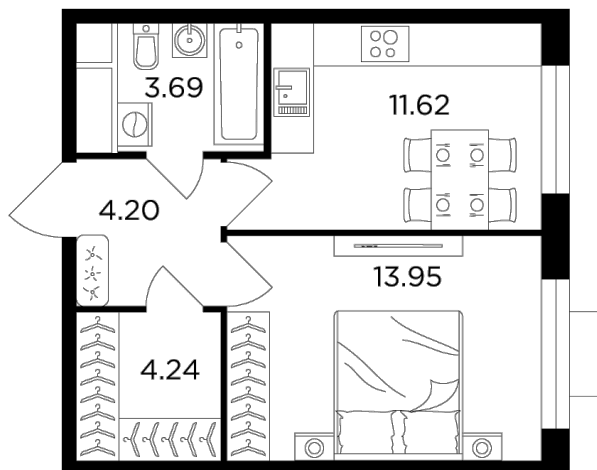

Планировка

С мебелью

+7 (495) 500-00-04

ingrad.ru

1-комн. квартира №217, 37.4м²

ЖК Одинград. Семейный,
Корпус 6, Секция 1, Этаж 21 из 24

10 620 628Р

283 974Р/м²

● МЦД Одинцово

Отделка

Чистовая отделка

Ввод

Дом сдан

На этаже

На генплане

Классическая планировка